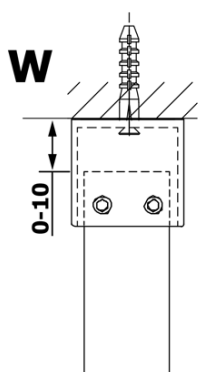

VARIO smoked glass 800x2000mm

Order code: GX1380

Basic information

Brand: Gelco

Series: VARIO

Size

Width: 800 mm

Height: 2000 mm

MODEL	A
GX1370	685-700
GX1380	785-800
GX1390	885-900
GX1310	985-1000

MODEL	A
GX1370	685-700
GX1380	785-800
GX1390	885-900
GX1310	985-1000
GX1311	1085-1100
GX1312	1185-1200
GX1313	1285-1300
GX1314	1385-1400