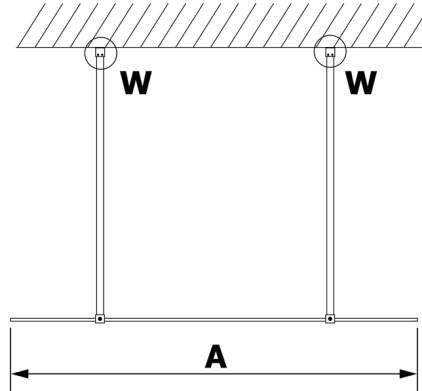

VARIO smoked glass 800x2000mm

Order code: GX1380

Size

Width: 800 mm

Height: 2000 mm

Properties

Warranty: 3 years

Technical sheet

MODEL	A
GX1370	685-700
GX1380	785-800
GX1390	885-900
GX1310	985-1000

MODEL	A
GX1370	685-700
GX1380	785-800
GX1390	885-900
GX1310	985-1000
GX1311	1085-1100
GX1312	1185-1200
GX1313	1285-1300
GX1314	1385-1400

MODEL	A
GX1370	679
GX1380	779
GX1390	879
GX1310	979
GX1311	1079
GX1312	1179
GX1313	1279
GX1314	1379