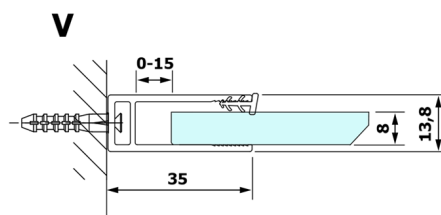

VARIO smoked glass 800x2000mm

Order code: GX1380

Size

Width: 800 mm

Height: 2000 mm

Properties

Warranty: 3 years

Technical sheet

MODEL	A
GX1370	685-700
GX1380	785-800
GX1390	885-900
GX1310	985-1000

MODEL	A
GX1370	685-700
GX1380	785-800
GX1390	885-900
GX1310	985-1000
GX1311	1085-1100
GX1312	1185-1200
GX1313	1285-1300
GX1314	1385-1400