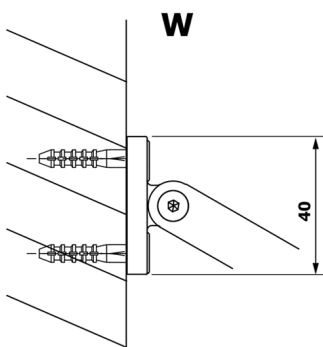

VARIO smoked glass 800x2000mm

Order code: GX1380

Size

Width: 800 mm

Height: 2000 mm

Properties

Warranty: 3 years

Technical sheet

MODEL	A
GX1370	685-700
GX1380	785-800
GX1390	885-900
GX1310	985-1000

MODEL	A
GX1370	685-700
GX1380	785-800
GX1390	885-900
GX1310	985-1000
GX1311	1085-1100
GX1312	1185-1200
GX1313	1285-1300
GX1314	1385-1400