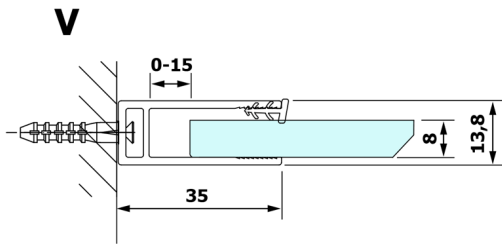

VARIO smoked glass 800x2000mm

Order code: GX1380

Size

Width: 800 mm

Height: 2000 mm

Properties

Warranty: 3 years

Technical sheet

MODEL	A
GX1370	685-700
GX1380	785-800
GX1390	885-900
GX1310	985-1000

MODEL	A
GX1370	685-700
GX1380	785-800
GX1390	885-900
GX1310	985-1000
GX1311	1085-1100
GX1312	1185-1200
GX1313	1285-1300
GX1314	1385-1400