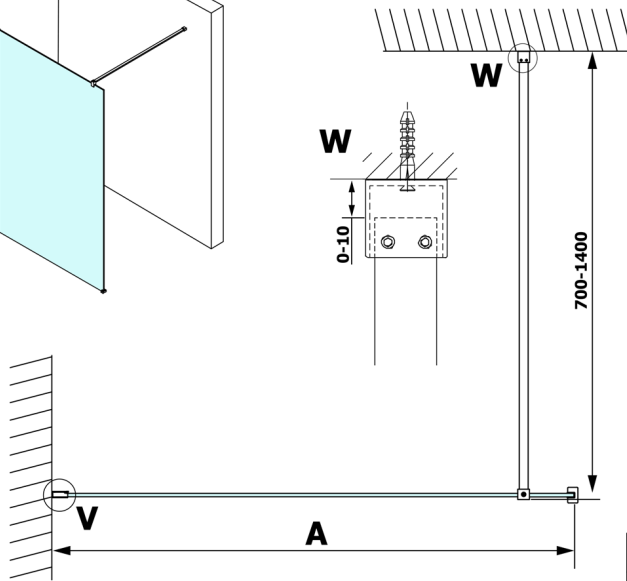

VARIO smoked glass 800x2000mm

Order code: GX1380

Size

Width: 800 mm

Height: 2000 mm

Properties

Warranty: 3 years

Technical sheet

MODEL	A
GX1370	685-700
GX1380	785-800
GX1390	885-900
GX1310	985-1000

MODEL	A
GX1370	685-700
GX1380	785-800
GX1390	885-900
GX1310	985-1000
GX1311	1085-1100
GX1312	1185-1200
GX1313	1285-1300
GX1314	1385-1400