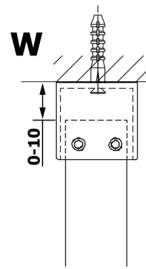

VARIO smoked glass 800x2000mm

Order code: GX1380

Size

Width: 800 mm

Height: 2000 mm

Properties

Warranty: 3 years

Technical sheet

MODEL	A
GX1370	685-700
GX1380	785-800
GX1390	885-900
GX1310	985-1000

MODEL	A
GX1370	685-700
GX1380	785-800
GX1390	885-900
GX1310	985-1000
GX1311	1085-1100
GX1312	1185-1200
GX1313	1285-1300
GX1314	1385-1400

MODEL	A
GX1370	679
GX1380	779
GX1390	879
GX1310	979
GX1311	1079
GX1312	1179
GX1313	1279
GX1314	1379