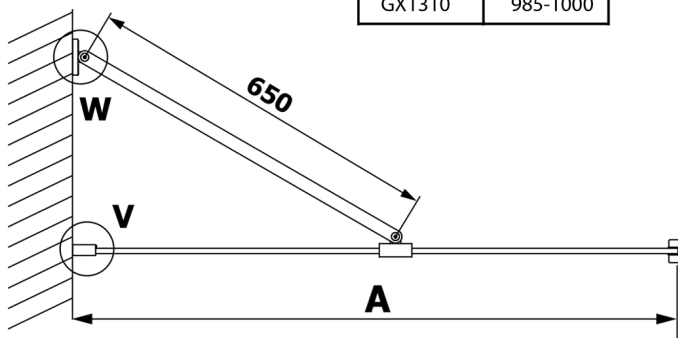

VARIO smoked glass 800x2000mm

Order code: GX1380

Size

Width: 800 mm

Height: 2000 mm

Properties

Warranty: 3 years

Technical sheet

MODEL	A
GX1370	685-700
GX1380	785-800
GX1390	885-900
GX1310	985-1000

MODEL	A
GX1370	685-700
GX1380	785-800
GX1390	885-900
GX1310	985-1000
GX1311	1085-1100
GX1312	1185-1200
GX1313	1285-1300
GX1314	1385-1400