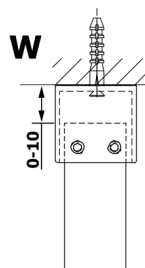

Order code: GX1380

**Size**

Width: 800 mm  
Height: 2000 mm

**Properties**

Warranty: 3 years

**Technical sheet**

MODEL	A
GX1370	685-700
GX1380	785-800
GX1390	885-900
GX1310	985-1000

MODEL	A
GX1370	685-700
GX1380	785-800
GX1390	885-900
GX1310	985-1000
GX1311	1085-1100
GX1312	1185-1200
GX1313	1285-1300
GX1314	1385-1400

MODEL	A
GX1370	679
GX1380	779
GX1390	879
GX1310	979
GX1311	1079
GX1312	1179
GX1313	1279
GX1314	1379