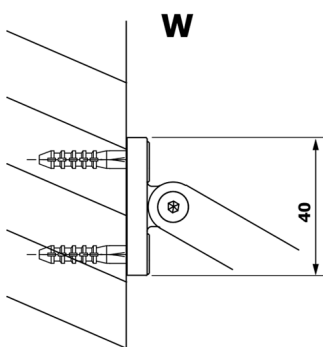

Order code: GX1380

**Size**

Width: 800 mm  
Height: 2000 mm

**Properties**

Warranty: 3 years

**Technical sheet**

MODEL	A
GX1370	685-700
GX1380	785-800
GX1390	885-900
GX1310	985-1000

MODEL	A
GX1370	685-700
GX1380	785-800
GX1390	885-900
GX1310	985-1000
GX1311	1085-1100
GX1312	1185-1200
GX1313	1285-1300
GX1314	1385-1400

MODEL	A
GX1370	679
GX1380	779
GX1390	879
GX1310	979
GX1311	1079
GX1312	1179
GX1313	1279
GX1314	1379