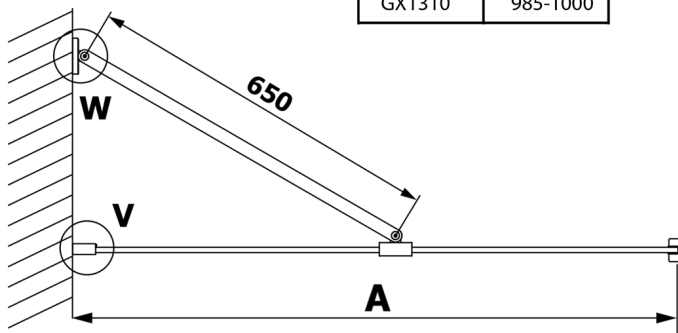

Order code: GX1380

**Size**

Width: 800 mm  
Height: 2000 mm

**Properties**

Warranty: 3 years

**Technical sheet**

MODEL	A
GX1370	685-700
GX1380	785-800
GX1390	885-900
GX1310	985-1000

MODEL	A
GX1370	685-700
GX1380	785-800
GX1390	885-900
GX1310	985-1000
GX1311	1085-1100
GX1312	1185-1200
GX1313	1285-1300
GX1314	1385-1400

MODEL	A
GX1370	679
GX1380	779
GX1390	879
GX1310	979
GX1311	1079
GX1312	1179
GX1313	1279
GX1314	1379