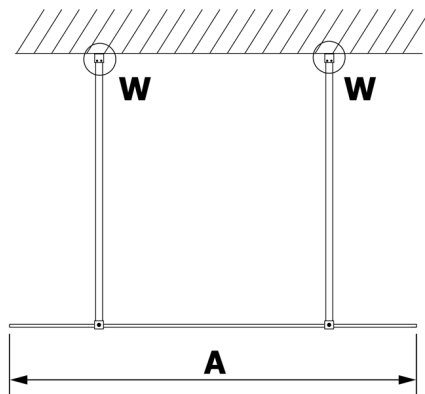

Order code: GX1380

**Size**

Width: 800 mm  
Height: 2000 mm

**Properties**

Warranty: 3 years

**Technical sheet**

MODEL	A
GX1370	685-700
GX1380	785-800
GX1390	885-900
GX1310	985-1000

MODEL	A
GX1370	685-700
GX1380	785-800
GX1390	885-900
GX1310	985-1000
GX1311	1085-1100
GX1312	1185-1200
GX1313	1285-1300
GX1314	1385-1400

MODEL	A
GX1370	679
GX1380	779
GX1390	879
GX1310	979
GX1311	1079
GX1312	1179
GX1313	1279
GX1314	1379