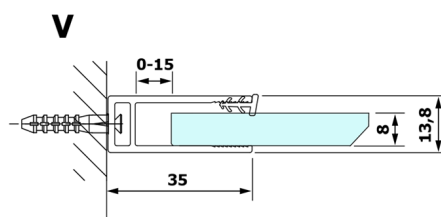

Order code: GX1380

**Size**

Width: 800 mm  
Height: 2000 mm

**Properties**

Warranty: 3 years

**Technical sheet**

MODEL	A
GX1370	685-700
GX1380	785-800
GX1390	885-900
GX1310	985-1000

MODEL	A
GX1370	685-700
GX1380	785-800
GX1390	885-900
GX1310	985-1000
GX1311	1085-1100
GX1312	1185-1200
GX1313	1285-1300
GX1314	1385-1400

MODEL	A
GX1370	679
GX1380	779
GX1390	879
GX1310	979
GX1311	1079
GX1312	1179
GX1313	1279
GX1314	1379