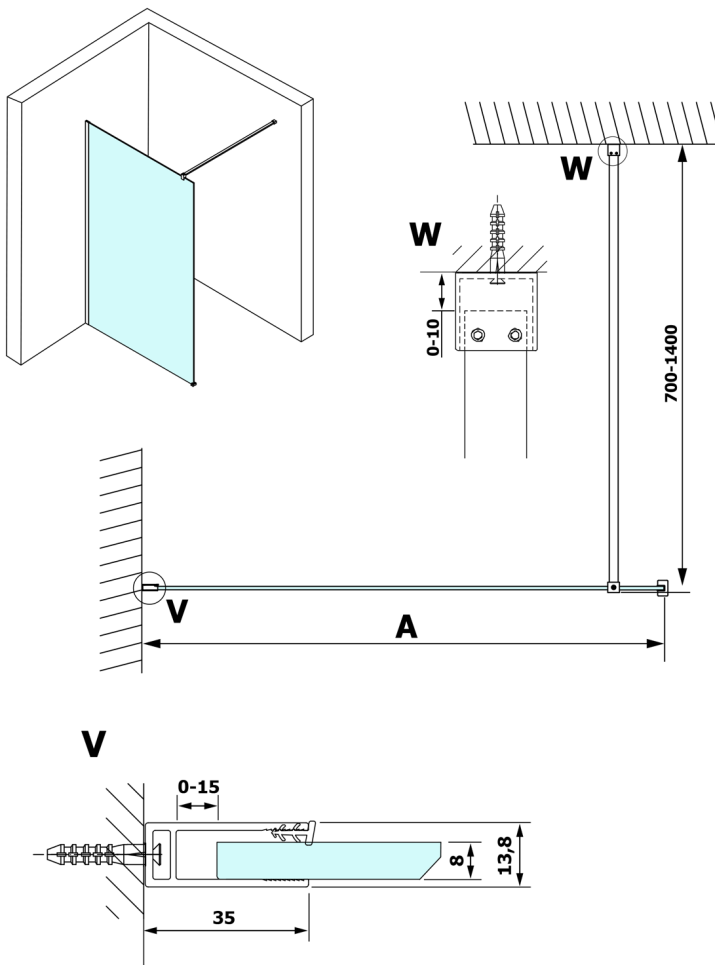

Order code: GX1380

**Size**

Width: 800 mm  
Height: 2000 mm

**Properties**

Warranty: 3 years

**Technical sheet**

MODEL	A
GX1370	685-700
GX1380	785-800
GX1390	885-900
GX1310	985-1000

MODEL	A
GX1370	685-700
GX1380	785-800
GX1390	885-900
GX1310	985-1000
GX1311	1085-1100
GX1312	1185-1200
GX1313	1285-1300
GX1314	1385-1400

MODEL	A
GX1370	679
GX1380	779
GX1390	879
GX1310	979
GX1311	1079
GX1312	1179
GX1313	1279
GX1314	1379