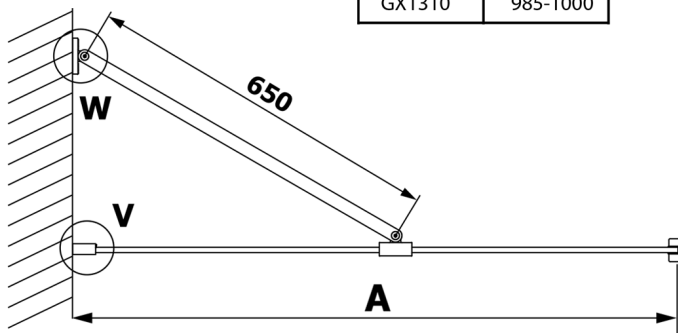

Order code: GX1370

Size

Width: 700 mm
Height: 2000 mm

Properties

Warranty: 3 years

Technical sheet

MODEL	A
GX1370	685-700
GX1380	785-800
GX1390	885-900
GX1310	985-1000

VARIO smoked glass 700x2000mm

MODEL	A
GX1370	685-700
GX1380	785-800
GX1390	885-900
GX1310	985-1000
GX1311	1085-1100
GX1312	1185-1200
GX1313	1285-1300
GX1314	1385-1400

MODEL	A
GX1370	679
GX1380	779
GX1390	879
GX1310	979
GX1311	1079
GX1312	1179
GX1313	1279
GX1314	1379