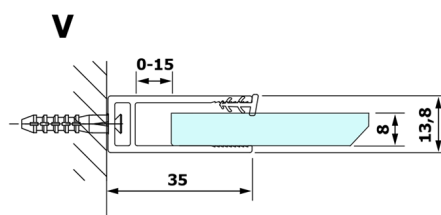

Order code: GX1370

Size

Width: 700 mm
Height: 2000 mm

Properties

Warranty: 3 years

Technical sheet

MODEL	A
GX1370	685-700
GX1380	785-800
GX1390	885-900
GX1310	985-1000

VARIO smoked glass 700x2000mm

MODEL	A
GX1370	685-700
GX1380	785-800
GX1390	885-900
GX1310	985-1000
GX1311	1085-1100
GX1312	1185-1200
GX1313	1285-1300
GX1314	1385-1400

MODEL	A
GX1370	679
GX1380	779
GX1390	879
GX1310	979
GX1311	1079
GX1312	1179
GX1313	1279
GX1314	1379