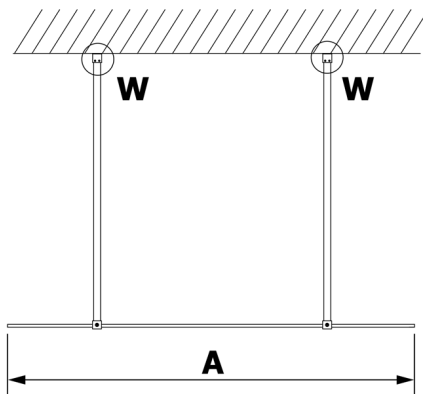

Order code: GX1370

Size

Width: 700 mm
Height: 2000 mm

Properties

Warranty: 3 years

Technical sheet

MODEL	A
GX1370	685-700
GX1380	785-800
GX1390	885-900
GX1310	985-1000

VARIO smoked glass 700x2000mm

MODEL	A
GX1370	685-700
GX1380	785-800
GX1390	885-900
GX1310	985-1000
GX1311	1085-1100
GX1312	1185-1200
GX1313	1285-1300
GX1314	1385-1400

MODEL	A
GX1370	679
GX1380	779
GX1390	879
GX1310	979
GX1311	1079
GX1312	1179
GX1313	1279
GX1314	1379