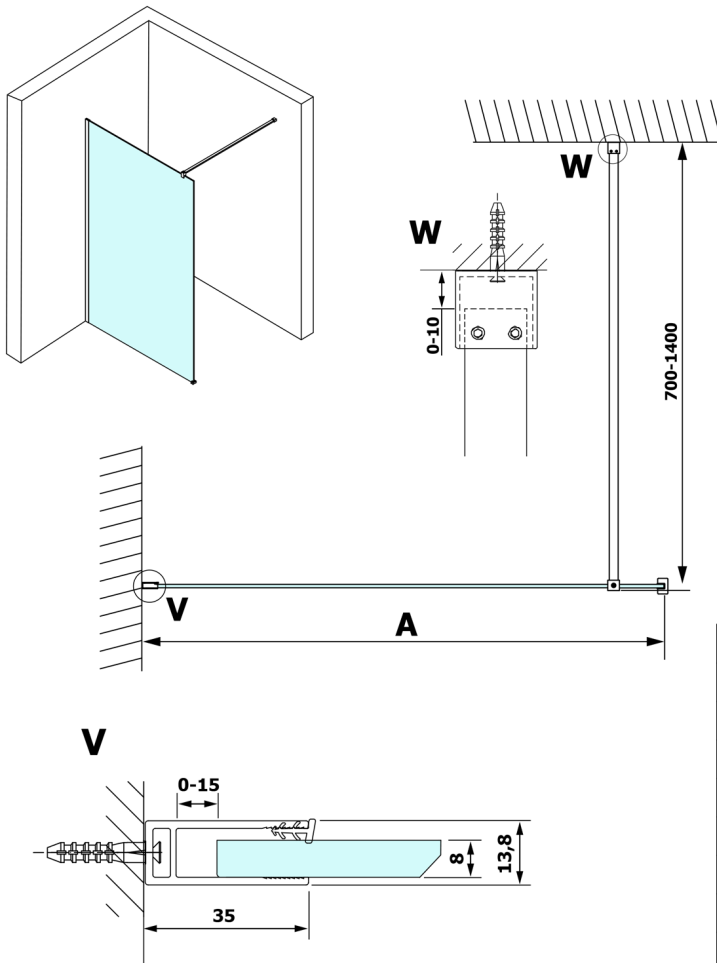

Order code: GX1370

Size

Width: 700 mm
Height: 2000 mm

Properties

Warranty: 3 years

Technical sheet

MODEL	A
GX1370	685-700
GX1380	785-800
GX1390	885-900
GX1310	985-1000

VARIO smoked glass 700x2000mm

MODEL	A
GX1370	685-700
GX1380	785-800
GX1390	885-900
GX1310	985-1000
GX1311	1085-1100
GX1312	1185-1200
GX1313	1285-1300
GX1314	1385-1400

MODEL	A
GX1370	679
GX1380	779
GX1390	879
GX1310	979
GX1311	1079
GX1312	1179
GX1313	1279
GX1314	1379