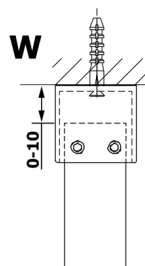

Order code: GX1370

Size

Width: 700 mm
Height: 2000 mm

Properties

Warranty: 3 years

Technical sheet

MODEL	A
GX1370	685-700
GX1380	785-800
GX1390	885-900
GX1310	985-1000

VARIO smoked glass 700x2000mm

MODEL	A
GX1370	685-700
GX1380	785-800
GX1390	885-900
GX1310	985-1000
GX1311	1085-1100
GX1312	1185-1200
GX1313	1285-1300
GX1314	1385-1400

MODEL	A
GX1370	679
GX1380	779
GX1390	879
GX1310	979
GX1311	1079
GX1312	1179
GX1313	1279
GX1314	1379