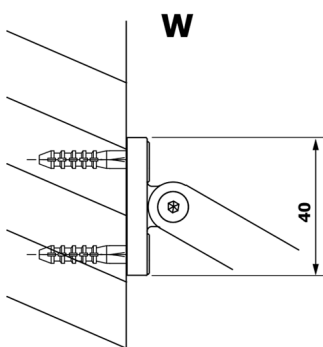

Order code: GX1370

Size

Width: 700 mm
Height: 2000 mm

Properties

Warranty: 3 years

Technical sheet

MODEL	A
GX1370	685-700
GX1380	785-800
GX1390	885-900
GX1310	985-1000

VARIO smoked glass 700x2000mm

MODEL	A
GX1370	685-700
GX1380	785-800
GX1390	885-900
GX1310	985-1000
GX1311	1085-1100
GX1312	1185-1200
GX1313	1285-1300
GX1314	1385-1400

MODEL	A
GX1370	679
GX1380	779
GX1390	879
GX1310	979
GX1311	1079
GX1312	1179
GX1313	1279
GX1314	1379