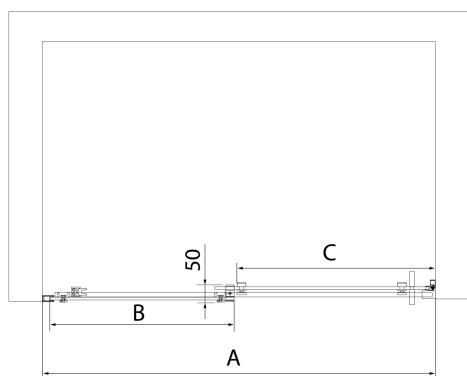

ALTIS BLACK Sliding Shower Door 1570-1610mm, (H) 2000mm, clear glass

Order code: AL4312B

Size

Width: 1600 mm

Height: 2000 mm

Properties

Warranty: 2 years

Technical sheet

MODEL	A	B	C
AL3912B	1070-1110	498	425
AL3012B	1170-1210	548	475
AL4012B	1270-1310	598	525
AL4112B	1370-1410	648	575
AL4212B	1470-1510	698	625
AL4312B	1570-1610	748	675

MODEL	A	B	C
AL3912B	1082-1122	498	425
AL3012B	1182-1222	548	475
AL4012B	1282-1322	598	525
AL4112B	1382-1422	648	575
AL4212B	1482-1522	698	625
AL4312B	1582-1622	748	675

MODEL	D
AL5912B	780-800
AL6012B	880-900
AL6112B	980-1000