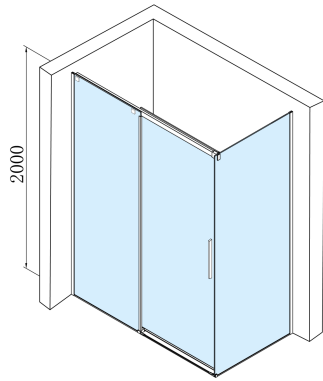

ALTIS BLACK Sliding Shower Door 1570-1610mm, (H) 2000mm, clear glass

Order code: AL4312B

Size

Width: 1600 mm

Height: 2000 mm

Properties

Warranty: 2 years

Technical sheet

MODEL	A	B	C
AL3912B	1070-1110	498	425
AL3012B	1170-1210	548	475
AL4012B	1270-1310	598	525
AL4112B	1370-1410	648	575
AL4212B	1470-1510	698	625
AL4312B	1570-1610	748	675

MODEL	A	B	C
AL3912B	1082-1122	498	425
AL3012B	1182-1222	548	475
AL4012B	1282-1322	598	525
AL4112B	1382-1422	648	575
AL4212B	1482-1522	698	625
AL4312B	1582-1622	748	675

MODEL	D
AL5912B	780-800
AL6012B	880-900
AL6112B	980-1000