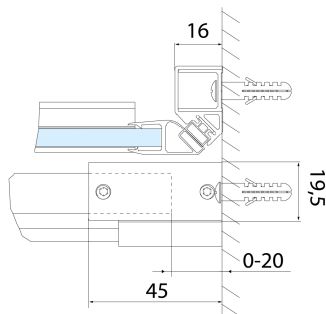

ALTIS BLACK Sliding Shower Door 1570-1610mm, (H) 2000mm, clear glass

Order code: AL4312B

Size

Width: 1600 mm

Height: 2000 mm

Properties

Warranty: 2 years

Technical sheet

MODEL	A	B	C
AL3912B	1070-1110	498	425
AL3012B	1170-1210	548	475
AL4012B	1270-1310	598	525
AL4112B	1370-1410	648	575
AL4212B	1470-1510	698	625
AL4312B	1570-1610	748	675

MODEL	A	B	C
AL3912B	1082-1122	498	425
AL3012B	1182-1222	548	475
AL4012B	1282-1322	598	525
AL4112B	1382-1422	648	575
AL4212B	1482-1522	698	625
AL4312B	1582-1622	748	675

MODEL	D
AL5912B	780-800
AL6012B	880-900
AL6112B	980-1000