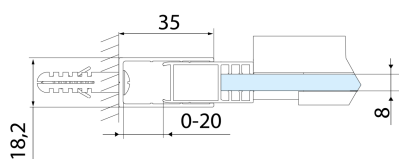

ALTIS BLACK Sliding Shower Door 1570-1610mm, (H) 2000mm, clear glass

Order code: AL4312B

Size

Width: 1600 mm

Height: 2000 mm

Properties

Warranty: 2 years

Technical sheet

MODEL	A	B	C
AL3912B	1070-1110	498	425
AL3012B	1170-1210	548	475
AL4012B	1270-1310	598	525
AL4112B	1370-1410	648	575
AL4212B	1470-1510	698	625
AL4312B	1570-1610	748	675

MODEL	A	B	C
AL3912B	1082-1122	498	425
AL3012B	1182-1222	548	475
AL4012B	1282-1322	598	525
AL4112B	1382-1422	648	575
AL4212B	1482-1522	698	625
AL4312B	1582-1622	748	675

MODEL	D
AL5912B	780-800
AL6012B	880-900
AL6112B	980-1000