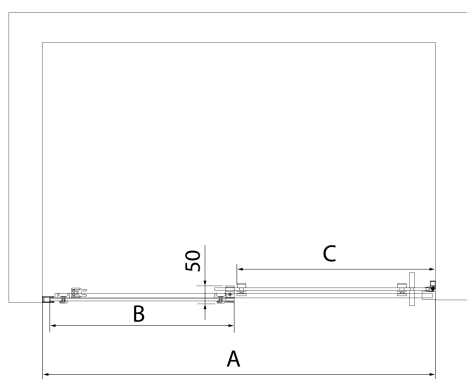

# ALTIS BLACK Sliding Shower Door 1470-1510mm, (H) 2000mm, clear glass

Order code: AL4212B

## Size

Width: 1500 mm  
Height: 2000 mm

## Technical sheet

MODEL	A	B	C
AL3912B	1070-1110	498	425
AL3012B	1170-1210	548	475
AL4012B	1270-1310	598	525
AL4112B	1370-1410	648	575
AL4212B	1470-1510	698	625
AL4312B	1570-1610	748	675