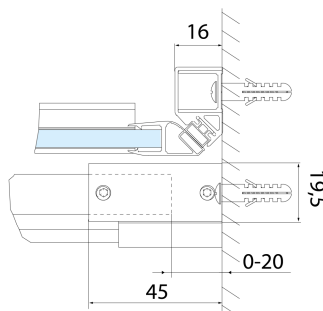

# ALTIS BLACK Sliding Shower Door 1470-1510mm, (H) 2000mm, clear glass

Order code: AL4212B

## Size

Width: 1500 mm  
Height: 2000 mm

## Technical sheet

MODEL	A	B	C
AL3912B	1070-1110	498	425
AL3012B	1170-1210	548	475
AL4012B	1270-1310	598	525
AL4112B	1370-1410	648	575
AL4212B	1470-1510	698	625
AL4312B	1570-1610	748	675