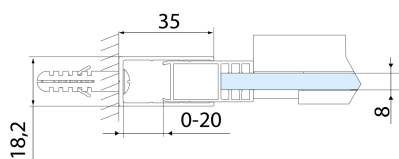

ALTIS BLACK Sliding Shower Door 1370-1410mm, (H) 2000mm, clear glass

Order code: AL4112B

Size

Width: 1400 mm
Height: 2000 mm

Properties

Warranty: 2 years

Technical sheet

MODEL	A	B	C
AL3912B	1070-1110	498	425
AL3012B	1170-1210	548	475
AL4012B	1270-1310	598	525
AL4112B	1370-1410	648	575
AL4212B	1470-1510	698	625
AL4312B	1570-1610	748	675

ALTIS BLACK Sliding Shower Door 1370-1410mm, (H) 2000mm, clear glass

MODEL	A	B	C
AL3912B	1082-1122	498	425
AL3012B	1182-1222	548	475
AL4012B	1282-1322	598	525
AL4112B	1382-1422	648	575
AL4212B	1482-1522	698	625
AL4312B	1582-1622	748	675

MODEL	D
AL5912B	780-800
AL6012B	880-900
AL6112B	980-1000