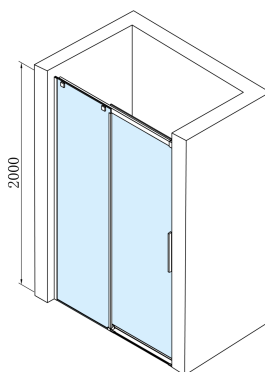

ALTIS BLACK Sliding Shower Door 1370-1410mm, (H) 2000mm, clear glass

Order code: AL4112B

Size

Width: 1400 mm
Height: 2000 mm

Properties

Warranty: 2 years

Technical sheet

MODEL	A	B	C
AL3912B	1070-1110	498	425
AL3012B	1170-1210	548	475
AL4012B	1270-1310	598	525
AL4112B	1370-1410	648	575
AL4212B	1470-1510	698	625
AL4312B	1570-1610	748	675

ALTIS BLACK Sliding Shower Door 1370-1410mm, (H) 2000mm, clear glass

MODEL	A	B	C
AL3912B	1082-1122	498	425
AL3012B	1182-1222	548	475
AL4012B	1282-1322	598	525
AL4112B	1382-1422	648	575
AL4212B	1482-1522	698	625
AL4312B	1582-1622	748	675