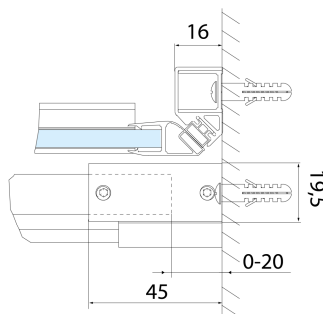

ALTIS BLACK Sliding Shower Door 1370-1410mm, (H) 2000mm, clear glass

Order code: AL4112B

Size

Width: 1400 mm
Height: 2000 mm

Properties

Warranty: 2 years

Technical sheet

MODEL	A	B	C
AL3912B	1070-1110	498	425
AL3012B	1170-1210	548	475
AL4012B	1270-1310	598	525
AL4112B	1370-1410	648	575
AL4212B	1470-1510	698	625
AL4312B	1570-1610	748	675

ALTIS BLACK Sliding Shower Door 1370-1410mm, (H) 2000mm, clear glass

MODEL	A	B	C
AL3912B	1082-1122	498	425
AL3012B	1182-1222	548	475
AL4012B	1282-1322	598	525
AL4112B	1382-1422	648	575
AL4212B	1482-1522	698	625
AL4312B	1582-1622	748	675

MODEL	D
AL5912B	780-800
AL6012B	880-900
AL6112B	980-1000