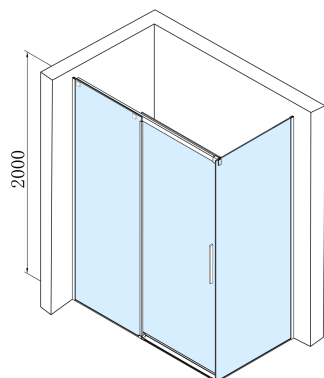

ALTIS BLACK Sliding Shower Door 1370-1410mm, (H) 2000mm, clear glass

Order code: AL4112B

Size

Width: 1400 mm
Height: 2000 mm

Properties

Warranty: 2 years

Technical sheet

MODEL	A	B	C
AL3912B	1070-1110	498	425
AL3012B	1170-1210	548	475
AL4012B	1270-1310	598	525
AL4112B	1370-1410	648	575
AL4212B	1470-1510	698	625
AL4312B	1570-1610	748	675

ALTIS BLACK Sliding Shower Door 1370-1410mm, (H) 2000mm, clear glass

MODEL	A	B	C
AL3912B	1082-1122	498	425
AL3012B	1182-1222	548	475
AL4012B	1282-1322	598	525
AL4112B	1382-1422	648	575
AL4212B	1482-1522	698	625
AL4312B	1582-1622	748	675

MODEL	D
AL5912B	780-800
AL6012B	880-900
AL6112B	980-1000