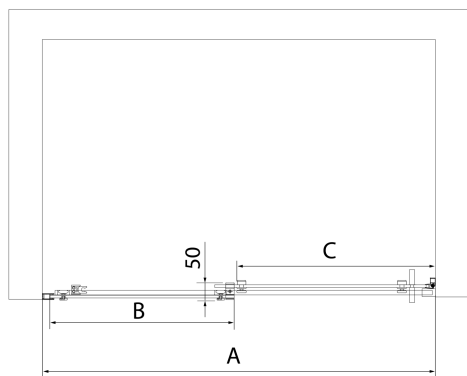

ALTIS BLACK Sliding Shower Door 1370-1410mm, (H) 2000mm, clear glass

Order code: AL4112B

Size

Width: 1400 mm
Height: 2000 mm

Properties

Warranty: 2 years

Technical sheet

MODEL	A	B	C
AL3912B	1070-1110	498	425
AL3012B	1170-1210	548	475
AL4012B	1270-1310	598	525
AL4112B	1370-1410	648	575
AL4212B	1470-1510	698	625
AL4312B	1570-1610	748	675

ALTIS BLACK Sliding Shower Door 1370-1410mm, (H) 2000mm, clear glass

MODEL	A	B	C
AL3912B	1082-1122	498	425
AL3012B	1182-1222	548	475
AL4012B	1282-1322	598	525
AL4112B	1382-1422	648	575
AL4212B	1482-1522	698	625
AL4312B	1582-1622	748	675

MODEL	D
AL5912B	780-800
AL6012B	880-900
AL6112B	980-1000