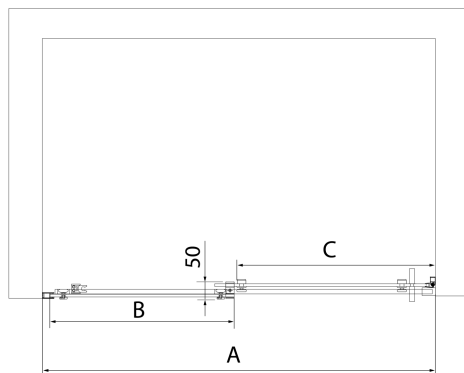

ALTIS BLACK Sliding Shower Door 1270-1310mm, (H) 2000mm, clear glass

Order code: AL4012B

Size

Width: 1300 mm

Height: 2000 mm

Properties

Warranty: 2 years

Technical sheet

MODEL	A	B	C
AL3912B	1070-1110	498	425
AL3012B	1170-1210	548	475
AL4012B	1270-1310	598	525
AL4112B	1370-1410	648	575
AL4212B	1470-1510	698	625
AL4312B	1570-1610	748	675

MODEL	A	B	C
AL3912B	1082-1122	498	425
AL3012B	1182-1222	548	475
AL4012B	1282-1322	598	525
AL4112B	1382-1422	648	575
AL4212B	1482-1522	698	625
AL4312B	1582-1622	748	675

MODEL	D
AL5912B	780-800
AL6012B	880-900
AL6112B	980-1000