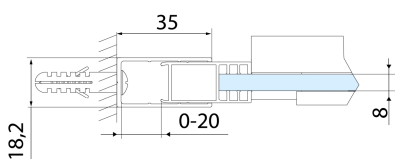

ALTIS BLACK Sliding Shower Door 1270-1310mm, (H) 2000mm, clear glass

Order code: AL4012B

Size

Width: 1300 mm

Height: 2000 mm

Properties

Warranty: 2 years

Technical sheet

MODEL	A	B	C
AL3912B	1070-1110	498	425
AL3012B	1170-1210	548	475
AL4012B	1270-1310	598	525
AL4112B	1370-1410	648	575
AL4212B	1470-1510	698	625
AL4312B	1570-1610	748	675

MODEL	A	B	C
AL3912B	1082-1122	498	425
AL3012B	1182-1222	548	475
AL4012B	1282-1322	598	525
AL4112B	1382-1422	648	575
AL4212B	1482-1522	698	625
AL4312B	1582-1622	748	675

MODEL	D
AL5912B	780-800
AL6012B	880-900
AL6112B	980-1000