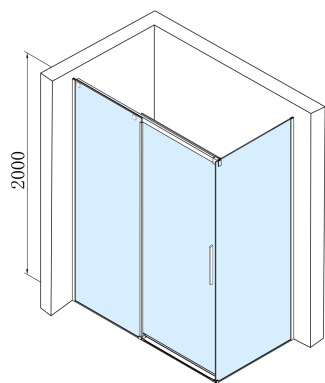

ALTIS BLACK Sliding Shower Door 1270-1310mm, (H) 2000mm, clear glass

Order code: AL4012B

Size

Width: 1300 mm

Height: 2000 mm

Properties

Warranty: 2 years

Technical sheet

MODEL	A	B	C
AL3912B	1070-1110	498	425
AL3012B	1170-1210	548	475
AL4012B	1270-1310	598	525
AL4112B	1370-1410	648	575
AL4212B	1470-1510	698	625
AL4312B	1570-1610	748	675

MODEL	A	B	C
AL3912B	1082-1122	498	425
AL3012B	1182-1222	548	475
AL4012B	1282-1322	598	525
AL4112B	1382-1422	648	575
AL4212B	1482-1522	698	625
AL4312B	1582-1622	748	675