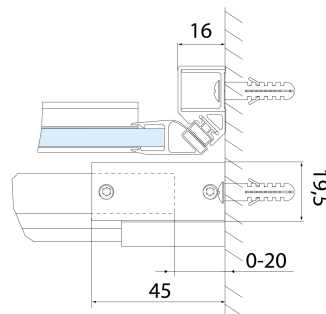

ALTIS BLACK Sliding Shower Door 1270-1310mm, (H) 2000mm, clear glass

Order code: AL4012B

Size

Width: 1300 mm

Height: 2000 mm

Properties

Warranty: 2 years

Technical sheet

MODEL	A	B	C
AL3912B	1070-1110	498	425
AL3012B	1170-1210	548	475
AL4012B	1270-1310	598	525
AL4112B	1370-1410	648	575
AL4212B	1470-1510	698	625
AL4312B	1570-1610	748	675

MODEL	A	B	C
AL3912B	1082-1122	498	425
AL3012B	1182-1222	548	475
AL4012B	1282-1322	598	525
AL4112B	1382-1422	648	575
AL4212B	1482-1522	698	625
AL4312B	1582-1622	748	675

MODEL	D
AL5912B	780-800
AL6012B	880-900
AL6112B	980-1000