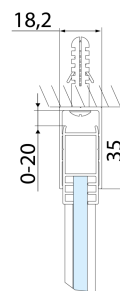

ALTIS BLACK Sliding Shower Door 1070-1110mm, (H) 2000mm, clear glass

Order code: AL3912B

Size

Width: 1100 mm

Height: 2000 mm

Properties

Warranty: 2 years

Technical sheet

MODEL	A	B	C
AL3912B	1082-1122	498	425
AL3012B	1182-1222	548	475
AL4012B	1282-1322	598	525
AL4112B	1382-1422	648	575
AL4212B	1482-1522	698	625
AL4312B	1582-1622	748	675

MODEL	D
AL5912B	780-800
AL6012B	880-900
AL6112B	980-1000

MODEL	A	B	C
AL3912B	1070-1110	498	425
AL3012B	1170-1210	548	475
AL4012B	1270-1310	598	525
AL4112B	1370-1410	648	575
AL4212B	1470-1510	698	625
AL4312B	1570-1610	748	675