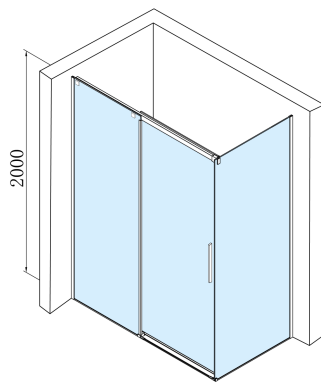

ALTIS BLACK Sliding Shower Door 1070-1110mm, (H) 2000mm, clear glass

Order code: AL3912B

Size

Width: 1100 mm

Height: 2000 mm

Properties

Warranty: 2 years

Technical sheet

MODEL	A	B	C
AL3912B	1082-1122	498	425
AL3012B	1182-1222	548	475
AL4012B	1282-1322	598	525
AL4112B	1382-1422	648	575
AL4212B	1482-1522	698	625
AL4312B	1582-1622	748	675

MODEL	D
AL5912B	780-800
AL6012B	880-900
AL6112B	980-1000