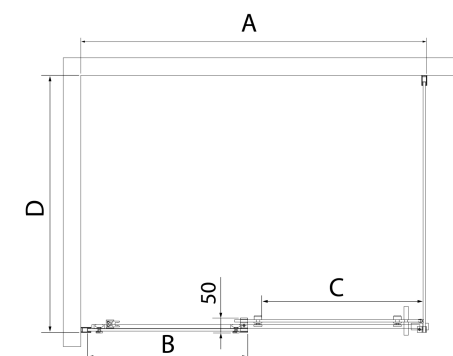

ALTIS BLACK Sliding Shower Door 1070-1110mm, (H) 2000mm, clear glass

Order code: AL3912B

Size

Width: 1100 mm

Height: 2000 mm

Properties

Warranty: 2 years

Technical sheet

MODEL	A	B	C
AL3912B	1082-1122	498	425
AL3012B	1182-1222	548	475
AL4012B	1282-1322	598	525
AL4112B	1382-1422	648	575
AL4212B	1482-1522	698	625
AL4312B	1582-1622	748	675

MODEL	D
AL5912B	780-800
AL6012B	880-900
AL6112B	980-1000

MODEL	A	B	C
AL3912B	1070-1110	498	425
AL3012B	1170-1210	548	475
AL4012B	1270-1310	598	525
AL4112B	1370-1410	648	575
AL4212B	1470-1510	698	625
AL4312B	1570-1610	748	675