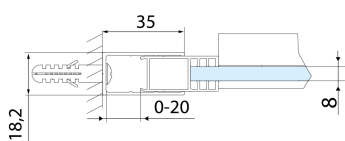

ALTIS BLACK Sliding Shower Door 1070-1110mm, (H) 2000mm, clear glass

Order code: AL3912B

Size

Width: 1100 mm

Height: 2000 mm

Properties

Warranty: 2 years

Technical sheet

MODEL	A	B	C
AL3912B	1082-1122	498	425
AL3012B	1182-1222	548	475
AL4012B	1282-1322	598	525
AL4112B	1382-1422	648	575
AL4212B	1482-1522	698	625
AL4312B	1582-1622	748	675

MODEL	D
AL5912B	780-800
AL6012B	880-900
AL6112B	980-1000

MODEL	A	B	C
AL3912B	1070-1110	498	425
AL3012B	1170-1210	548	475
AL4012B	1270-1310	598	525
AL4112B	1370-1410	648	575
AL4212B	1470-1510	698	625
AL4312B	1570-1610	748	675