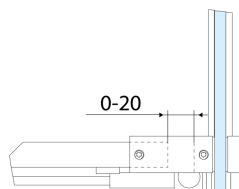

ALTIS BLACK Sliding Shower Door 1070-1110mm, (H) 2000mm, clear glass

Order code: AL3912B

Size

Width: 1100 mm

Height: 2000 mm

Properties

Warranty: 2 years

Technical sheet

MODEL	A	B	C
AL3912B	1082-1122	498	425
AL3012B	1182-1222	548	475
AL4012B	1282-1322	598	525
AL4112B	1382-1422	648	575
AL4212B	1482-1522	698	625
AL4312B	1582-1622	748	675

MODEL	D
AL5912B	780-800
AL6012B	880-900
AL6112B	980-1000

MODEL	A	B	C
AL3912B	1070-1110	498	425
AL3012B	1170-1210	548	475
AL4012B	1270-1310	598	525
AL4112B	1370-1410	648	575
AL4212B	1470-1510	698	625
AL4312B	1570-1610	748	675