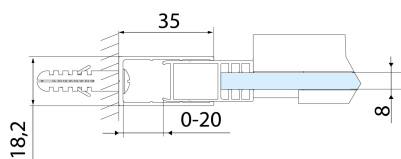

ALTIS Sliding Shower Door 1470-1510mm, (H) 2000mm, clear glass

Order code: AL4215C

Size

Width: 1500 mm
Height: 2000 mm

Properties

Warranty: 2 years

Technical sheet

MODEL	A	B	C
AL3915C	1070-1110	498	425
AL3015C	1170-1210	548	475
AL4015C	1270-1310	598	525
AL4115C	1370-1410	648	575
AL4215C	1470-1510	698	625
AL4315C	1570-1610	748	675

ALTIS Sliding Shower Door 1470-1510mm, (H) 2000mm, clear glass

MODEL	A	B	C
AL3915C	1082-1122	498	425
AL3015C	1182-1222	548	475
AL4015C	1282-1322	598	525
AL4115C	1382-1422	648	575
AL4215C	1482-1522	698	625
AL4315C	1582-1622	748	675

MODEL	D
AL5915C	780-800
AL6015C	880-900
AL6115C	980-1000