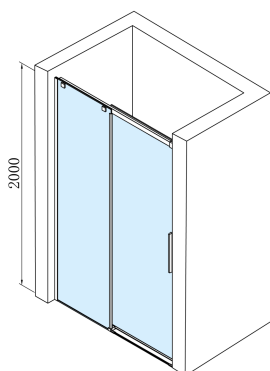

ALTIS Sliding Shower Door 1470-1510mm, (H) 2000mm, clear glass

Order code: AL4215C

Size

Width: 1500 mm
Height: 2000 mm

Properties

Warranty: 2 years

Technical sheet

MODEL	A	B	C
AL3915C	1070-1110	498	425
AL3015C	1170-1210	548	475
AL4015C	1270-1310	598	525
AL4115C	1370-1410	648	575
AL4215C	1470-1510	698	625
AL4315C	1570-1610	748	675

ALTIS Sliding Shower Door 1470-1510mm, (H) 2000mm, clear glass

MODEL	A	B	C
AL3915C	1082-1122	498	425
AL3015C	1182-1222	548	475
AL4015C	1282-1322	598	525
AL4115C	1382-1422	648	575
AL4215C	1482-1522	698	625
AL4315C	1582-1622	748	675