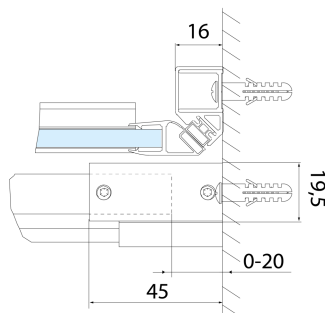

ALTIS Sliding Shower Door 1470-1510mm, (H) 2000mm, clear glass

Order code: AL4215C

Size

Width: 1500 mm
Height: 2000 mm

Properties

Warranty: 2 years

Technical sheet

MODEL	A	B	C
AL3915C	1070-1110	498	425
AL3015C	1170-1210	548	475
AL4015C	1270-1310	598	525
AL4115C	1370-1410	648	575
AL4215C	1470-1510	698	625
AL4315C	1570-1610	748	675

ALTIS Sliding Shower Door 1470-1510mm, (H) 2000mm, clear glass

MODEL	A	B	C
AL3915C	1082-1122	498	425
AL3015C	1182-1222	548	475
AL4015C	1282-1322	598	525
AL4115C	1382-1422	648	575
AL4215C	1482-1522	698	625
AL4315C	1582-1622	748	675

MODEL	D
AL5915C	780-800
AL6015C	880-900
AL6115C	980-1000