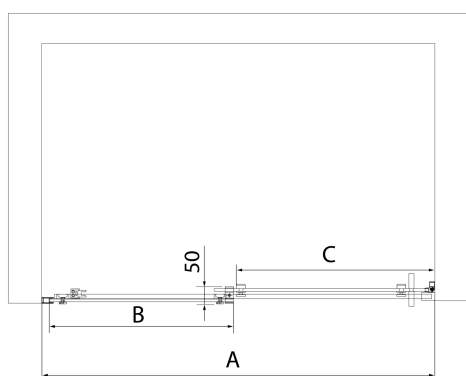

ALTIS Sliding Shower Door 1470-1510mm, (H) 2000mm, clear glass

Order code: AL4215C

Size

Width: 1500 mm
Height: 2000 mm

Properties

Warranty: 2 years

Technical sheet

MODEL	A	B	C
AL3915C	1070-1110	498	425
AL3015C	1170-1210	548	475
AL4015C	1270-1310	598	525
AL4115C	1370-1410	648	575
AL4215C	1470-1510	698	625
AL4315C	1570-1610	748	675

ALTIS Sliding Shower Door 1470-1510mm, (H) 2000mm, clear glass

MODEL	A	B	C
AL3915C	1082-1122	498	425
AL3015C	1182-1222	548	475
AL4015C	1282-1322	598	525
AL4115C	1382-1422	648	575
AL4215C	1482-1522	698	625
AL4315C	1582-1622	748	675

MODEL	D
AL5915C	780-800
AL6015C	880-900
AL6115C	980-1000