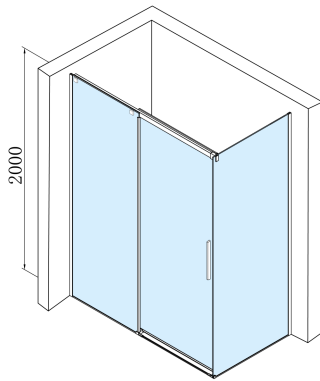

ALTIS Sliding Shower Door 1470-1510mm, (H) 2000mm, clear glass

Order code: AL4215C

Size

Width: 1500 mm
Height: 2000 mm

Properties

Warranty: 2 years

Technical sheet

MODEL	A	B	C
AL3915C	1070-1110	498	425
AL3015C	1170-1210	548	475
AL4015C	1270-1310	598	525
AL4115C	1370-1410	648	575
AL4215C	1470-1510	698	625
AL4315C	1570-1610	748	675

ALTIS Sliding Shower Door 1470-1510mm, (H) 2000mm, clear glass

MODEL	A	B	C
AL3915C	1082-1122	498	425
AL3015C	1182-1222	548	475
AL4015C	1282-1322	598	525
AL4115C	1382-1422	648	575
AL4215C	1482-1522	698	625
AL4315C	1582-1622	748	675

MODEL	D
AL5915C	780-800
AL6015C	880-900
AL6115C	980-1000