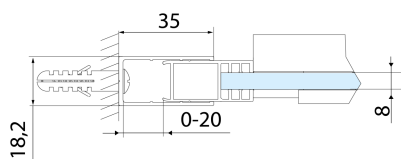

## Size

Width: 1400 mm  
Height: 2000 mm

## Technical sheet

MODEL	A	B	C
AL3915C	1070-1110	498	425
AL3015C	1170-1210	548	475
AL4015C	1270-1310	598	525
AL4115C	1370-1410	648	575
AL4215C	1470-1510	698	625
AL4315C	1570-1610	748	675