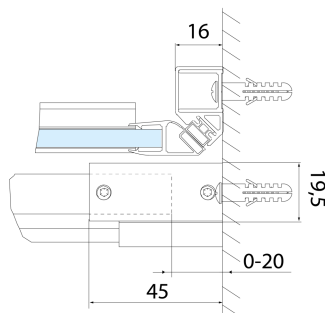

## Size

Width: 1400 mm  
Height: 2000 mm

## Technical sheet

MODEL	A	B	C
AL3915C	1070-1110	498	425
AL3015C	1170-1210	548	475
AL4015C	1270-1310	598	525
AL4115C	1370-1410	648	575
AL4215C	1470-1510	698	625
AL4315C	1570-1610	748	675