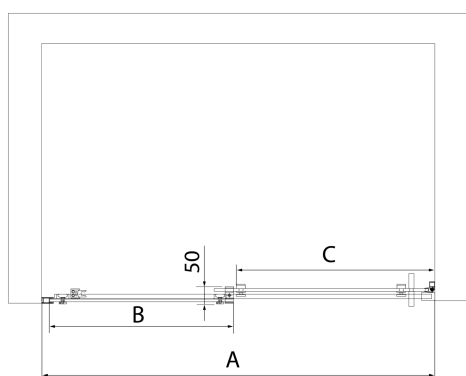

## Size

Width: 1400 mm  
Height: 2000 mm

## Technical sheet

MODEL	A	B	C
AL3915C	1070-1110	498	425
AL3015C	1170-1210	548	475
AL4015C	1270-1310	598	525
AL4115C	1370-1410	648	575
AL4215C	1470-1510	698	625
AL4315C	1570-1610	748	675