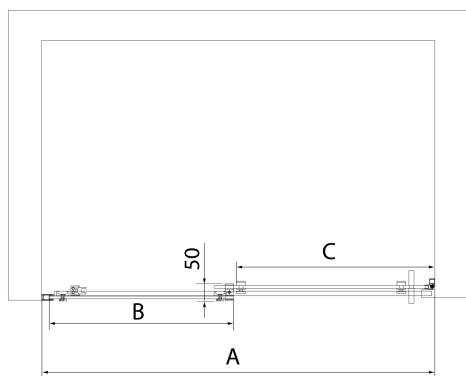

## ALTIS Sliding Shower Door 1170-1210mm, (H) 2000mm, clear glass

Order code: AL3015C

### Size

Width: 1200 mm

Height: 2000 mm

## Technical sheet

MODEL	A	B	C
AL3915C	1070-1110	498	425
AL3015C	1170-1210	548	475
AL4015C	1270-1310	598	525
AL4115C	1370-1410	648	575
AL4215C	1470-1510	698	625
AL4315C	1570-1610	748	675

MODEL	A	B	C
AL3915C	1082-1122	498	425
AL3015C	1182-1222	548	475
AL4015C	1282-1322	598	525
AL4115C	1382-1422	648	575
AL4215C	1482-1522	698	625
AL4315C	1582-1622	748	675