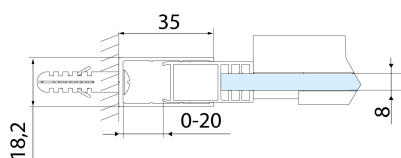

### Size

Width: 1200 mm

Height: 2000 mm

## Technical sheet

MODEL	A	B	C
AL3915C	1070-1110	498	425
AL3015C	1170-1210	548	475
AL4015C	1270-1310	598	525
AL4115C	1370-1410	648	575
AL4215C	1470-1510	698	625
AL4315C	1570-1610	748	675

MODEL	A	B	C
AL3915C	1082-1122	498	425
AL3015C	1182-1222	548	475
AL4015C	1282-1322	598	525
AL4115C	1382-1422	648	575
AL4215C	1482-1522	698	625
AL4315C	1582-1622	748	675