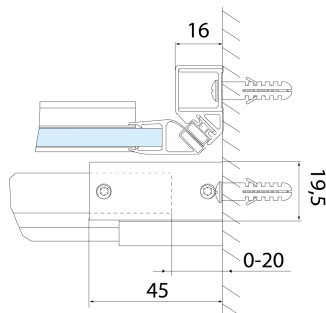

## ALTIS Sliding Shower Door 1170-1210mm, (H) 2000mm, clear glass

Order code: AL3015C

### Size

Width: 1200 mm

Height: 2000 mm

## Technical sheet

MODEL	A	B	C
AL3915C	1070-1110	498	425
AL3015C	1170-1210	548	475
AL4015C	1270-1310	598	525
AL4115C	1370-1410	648	575
AL4215C	1470-1510	698	625
AL4315C	1570-1610	748	675

MODEL	A	B	C
AL3915C	1082-1122	498	425
AL3015C	1182-1222	548	475
AL4015C	1282-1322	598	525
AL4115C	1382-1422	648	575
AL4215C	1482-1522	698	625
AL4315C	1582-1622	748	675