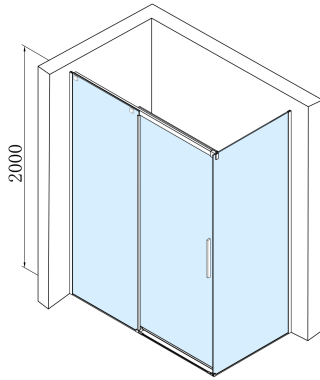

## ALTIS Sliding Shower Door 1170-1210mm, (H) 2000mm, clear glass

Order code: AL3015C

### Size

Width: 1200 mm

Height: 2000 mm

## Technical sheet

MODEL	A	B	C
AL3915C	1070-1110	498	425
AL3015C	1170-1210	548	475
AL4015C	1270-1310	598	525
AL4115C	1370-1410	648	575
AL4215C	1470-1510	698	625
AL4315C	1570-1610	748	675

MODEL	A	B	C
AL3915C	1082-1122	498	425
AL3015C	1182-1222	548	475
AL4015C	1282-1322	598	525
AL4115C	1382-1422	648	575
AL4215C	1482-1522	698	625
AL4315C	1582-1622	748	675