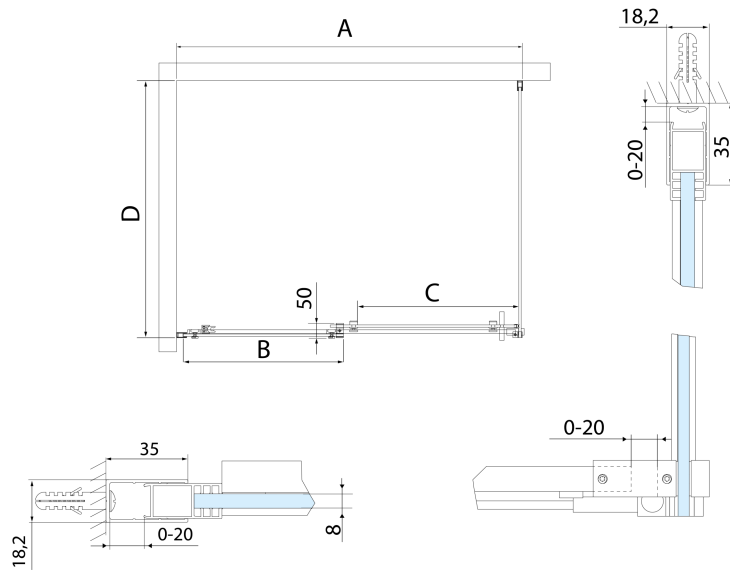

ALTIS Sliding Shower Door 1070-1110mm, (H) 2000mm, clear glass

Order code: AL3915C

Size

Width: 1100 mm

Height: 2000 mm

Properties

Warranty: 2 years

Technical sheet

MODEL	A	B	C
AL3915C	1082-1122	498	425
AL3015C	1182-1222	548	475
AL4015C	1282-1322	598	525
AL4115C	1382-1422	648	575
AL4215C	1482-1522	698	625
AL4315C	1582-1622	748	675

MODEL	D
AL5915C	780-800
AL6015C	880-900
AL6115C	980-1000

MODEL	A	B	C
AL3915C	1070-1110	498	425
AL3015C	1170-1210	548	475
AL4015C	1270-1310	598	525
AL4115C	1370-1410	648	575
AL4215C	1470-1510	698	625
AL4315C	1570-1610	748	675