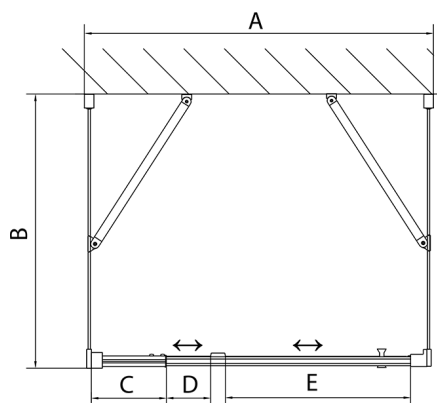

EASY screen three sides 900-1000x700mm, pivot doors, L/R variant, Brick glass

Order code: EL1738EL3138EL3138

Size

Width: 900 mm
 Height: 1900 mm
 Depth: 700 mm

Properties

Warranty: 2 years

Technical sheet

	B
EL3138	680-700
EL3238	780-800
EL3338	880-900
EL3438	980-1000

	A	C	D	E
EL1638	775-915	204	120	500
EL1738	895-1035	264	120	560