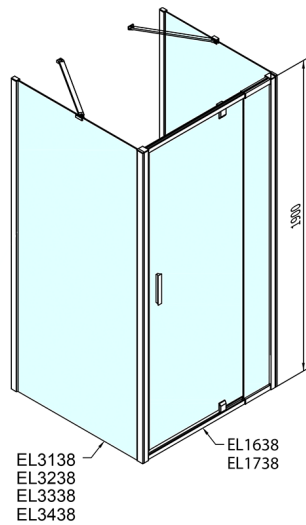

EASY screen three sides 900-1000x700mm, pivot doors, L/R variant, Brick glass

Order code: EL1738EL3138EL3138

Size

Width: 900 mm
 Height: 1900 mm
 Depth: 700 mm

Properties

Warranty: 2 years

Technical sheet

	B
EL3138	680-700
EL3238	780-800
EL3338	880-900
EL3438	980-1000

	A	C	D	E
EL1638	775-915	204	120	500
EL1738	895-1035	264	120	560