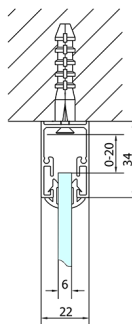

EASY screen three sides 900-1000x700mm, pivot doors, L/R variant, Brick glass

Order code: EL1738EL3138EL3138

Size

Width: 900 mm
 Height: 1900 mm
 Depth: 700 mm

Properties

Warranty: 2 years

Technical sheet

	B
EL3138	680-700
EL3238	780-800
EL3338	880-900
EL3438	980-1000

	A	C	D	E
EL1638	775-915	204	120	500
EL1738	895-1035	264	120	560