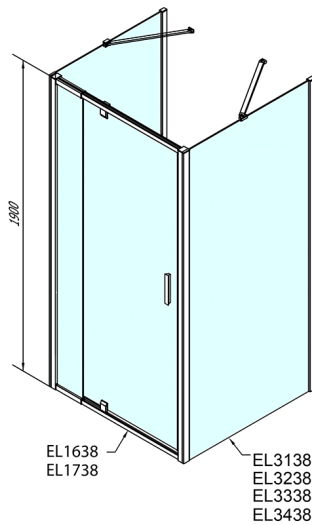

EASY screen three sides 900-1000x700mm, pivot doors, L/R variant, Brick glass

Order code: EL1738EL3138EL3138

Size

Width: 900 mm
 Height: 1900 mm
 Depth: 700 mm

Properties

Warranty: 2 years

Technical sheet

	B
EL3138	680-700
EL3238	780-800
EL3338	880-900
EL3438	980-1000

	A	C	D	E
EL1638	775-915	204	120	500
EL1738	895-1035	264	120	560