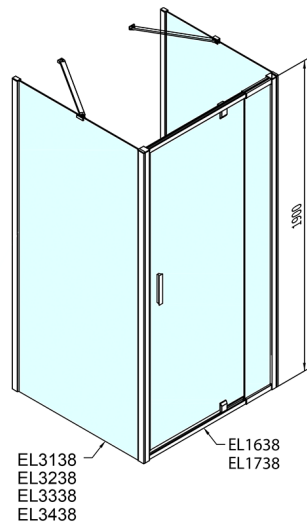

EASY screen three sides 800-900x900mm, pivot doors, L/R variant, glass Brick

Order code: EL1638EL3338EL3338

Size

Width: 800 mm
 Height: 1900 mm
 Depth: 900 mm

Properties

Warranty: 2 years

Technical sheet

	B
EL3138	680-700
EL3238	780-800
EL3338	880-900
EL3438	980-1000

	A	C	D	E
EL1638	775-915	204	120	500
EL1738	895-1035	264	120	560