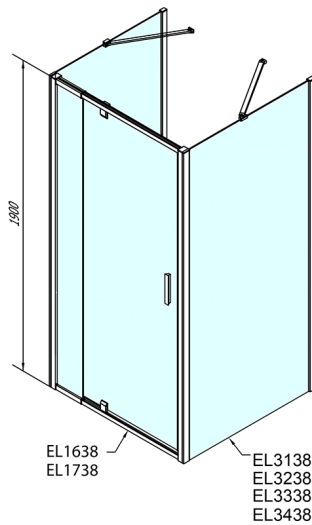

EASY screen three sides 800-900x900mm, pivot doors, L/R variant, glass Brick

Order code: EL1638EL3338EL3338

Size

Width: 800 mm
 Height: 1900 mm
 Depth: 900 mm

Properties

Warranty: 2 years

Technical sheet

	B
EL3138	680-700
EL3238	780-800
EL3338	880-900
EL3438	980-1000

	A	C	D	E
EL1638	775-915	204	120	500
EL1738	895-1035	264	120	560