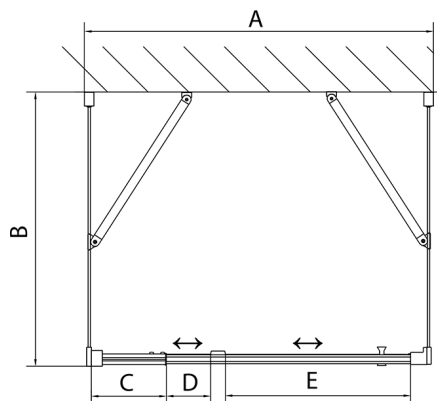

EASY screen three sides 800-900x900mm, pivot doors, L/R variant, glass Brick

Order code: EL1638EL3338EL3338

Size

Width: 800 mm
 Height: 1900 mm
 Depth: 900 mm

Properties

Warranty: 2 years

Technical sheet

	B
EL3138	680-700
EL3238	780-800
EL3338	880-900
EL3438	980-1000

	A	C	D	E
EL1638	775-915	204	120	500
EL1738	895-1035	264	120	560