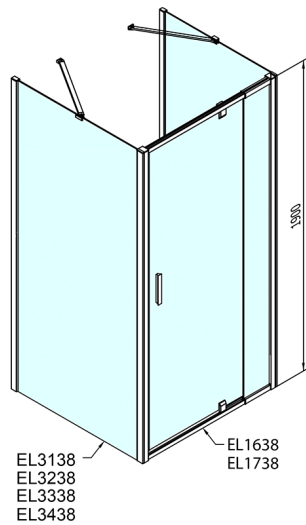

EASY screen three sides 800-900x800mm, pivot doors, L/R variant, glass Brick

Order code: EL1638EL3238EL3238

Size

Width: 800 mm
 Height: 1900 mm
 Depth: 800 mm

Properties

Warranty: 2 years

Technical sheet

	B
EL3138	680-700
EL3238	780-800
EL3338	880-900
EL3438	980-1000

	A	C	D	E
EL1638	775-915	204	120	500
EL1738	895-1035	264	120	560