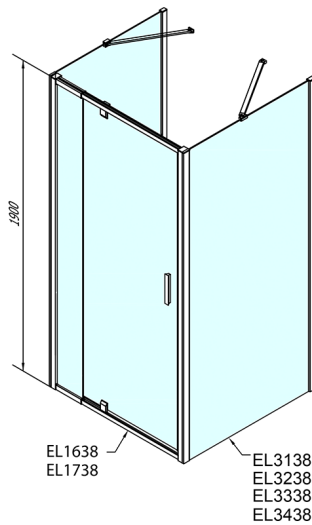

EASY screen three sides 800-900x800mm, pivot doors, L/R variant, glass Brick

Order code: EL1638EL3238EL3238

Size

Width: 800 mm
 Height: 1900 mm
 Depth: 800 mm

Properties

Warranty: 2 years

Technical sheet

	B
EL3138	680-700
EL3238	780-800
EL3338	880-900
EL3438	980-1000

	A	C	D	E
EL1638	775-915	204	120	500
EL1738	895-1035	264	120	560