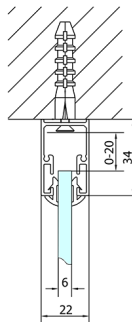

EASY screen three sides 800-900x800mm, pivot doors, L/R variant, glass Brick

Order code: EL1638EL3238EL3238

Size

Width: 800 mm
 Height: 1900 mm
 Depth: 800 mm

Properties

Warranty: 2 years

Technical sheet

	B
EL3138	680-700
EL3238	780-800
EL3338	880-900
EL3438	980-1000

	A	C	D	E
EL1638	775-915	204	120	500
EL1738	895-1035	264	120	560