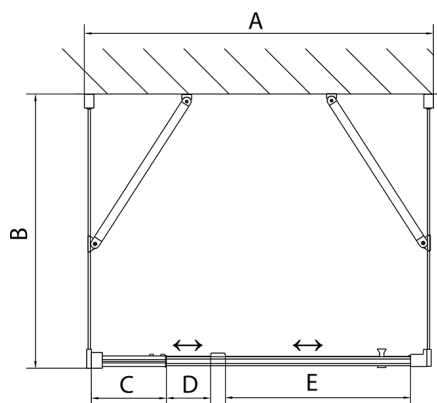

EASY screen three sides 800-900x800mm, pivot doors, L/R variant, glass Brick

Order code: EL1638EL3238EL3238

Size

Width: 800 mm
 Height: 1900 mm
 Depth: 800 mm

Properties

Warranty: 2 years

Technical sheet

	B
EL3138	680-700
EL3238	780-800
EL3338	880-900
EL3438	980-1000

	A	C	D	E
EL1638	775-915	204	120	500
EL1738	895-1035	264	120	560