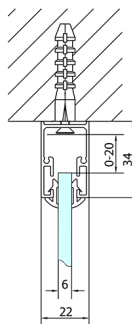

## EASY screen three sides 800-900x700mm, pivot doors, L/R variant, glass Brick

Order code: EL1638EL3138EL3138

### Size

Width: 800 mm  
 Height: 1900 mm  
 Depth: 700 mm

## Technical sheet

	B
EL3138	680-700
EL3238	780-800
EL3338	880-900
EL3438	980-1000

	A	C	D	E
EL1638	775-915	204	120	500
EL1738	895-1035	264	120	560