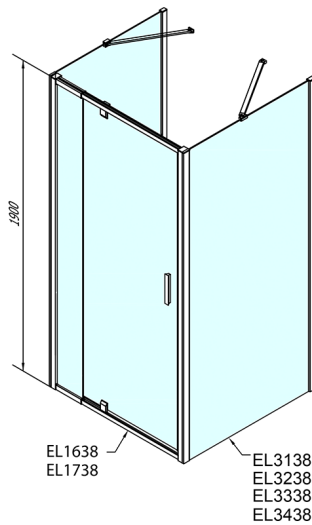

## EASY screen three sides 800-900x700mm, pivot doors, L/R variant, glass Brick

Order code: EL1638EL3138EL3138

### Size

Width: 800 mm  
 Height: 1900 mm  
 Depth: 700 mm

## Technical sheet

	B
EL3138	680-700
EL3238	780-800
EL3338	880-900
EL3438	980-1000

	A	C	D	E
EL1638	775-915	204	120	500
EL1738	895-1035	264	120	560