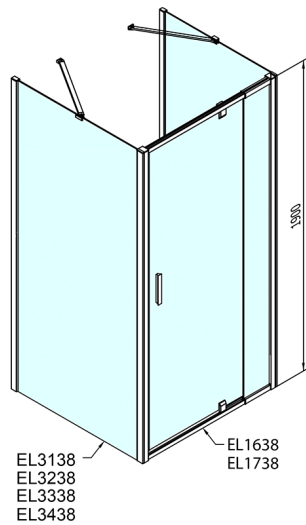

## EASY screen three sides 800-900x700mm, pivot doors, L/R variant, glass Brick

Order code: EL1638EL3138EL3138

### Size

Width: 800 mm  
 Height: 1900 mm  
 Depth: 700 mm

## Technical sheet

	B
EL3138	680-700
EL3238	780-800
EL3338	880-900
EL3438	980-1000

	A	C	D	E
EL1638	775-915	204	120	500
EL1738	895-1035	264	120	560