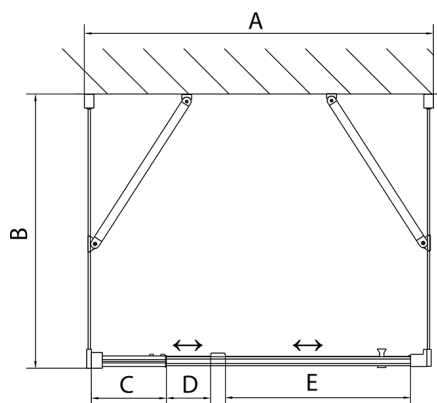

## EASY screen three sides 800-900x700mm, pivot doors, L/R variant, glass Brick

Order code: EL1638EL3138EL3138

### Size

Width: 800 mm  
 Height: 1900 mm  
 Depth: 700 mm

## Technical sheet

	B
EL3138	680-700
EL3238	780-800
EL3338	880-900
EL3438	980-1000

	A	C	D	E
EL1638	775-915	204	120	500
EL1738	895-1035	264	120	560