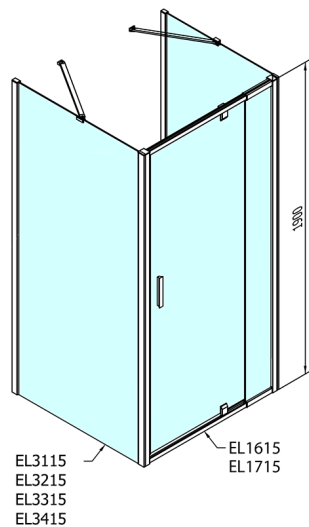

EASY screen three sides 900-1000x1000mm, pivot doors, L/R variant, clear glass

Order code: EL1715EL3415EL3415

Size

Width: 900 mm
 Height: 1900 mm
 Depth: 1000 mm

Properties

Warranty: 2 years

Technical sheet

	B
EL3115	680-700
EL3215	780-800
EL3315	880-900
EL3415	980-1000

	A	C	D	E
EL1615	775-915	204	120	500
EL1715	895-1035	264	120	560