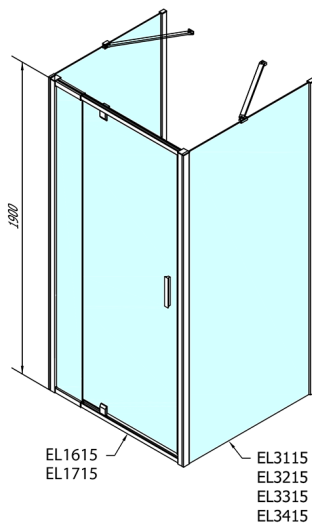

EASY screen three sides 900-1000x1000mm, pivot doors, L/R variant, clear glass

Order code: EL1715EL3415EL3415

Size

Width: 900 mm
 Height: 1900 mm
 Depth: 1000 mm

Properties

Warranty: 2 years

Technical sheet

	B
EL3115	680-700
EL3215	780-800
EL3315	880-900
EL3415	980-1000

	A	C	D	E
EL1615	775-915	204	120	500
EL1715	895-1035	264	120	560