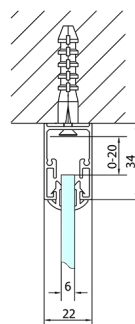

EASY screen three sides 900-1000x1000mm, pivot doors, L/R variant, clear glass

Order code: EL1715EL3415EL3415

Size

Width: 900 mm
 Height: 1900 mm
 Depth: 1000 mm

Properties

Warranty: 2 years

Technical sheet

	B
EL3115	680-700
EL3215	780-800
EL3315	880-900
EL3415	980-1000

	A	C	D	E
EL1615	775-915	204	120	500
EL1715	895-1035	264	120	560