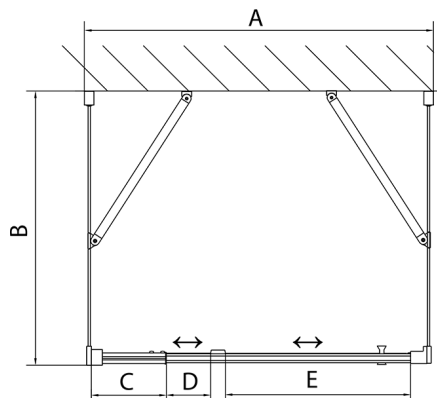

EASY screen three sides 900-1000x1000mm, pivot doors, L/R variant, clear glass

Order code: EL1715EL3415EL3415

Size

Width: 900 mm
 Height: 1900 mm
 Depth: 1000 mm

Properties

Warranty: 2 years

Technical sheet

	B
EL3115	680-700
EL3215	780-800
EL3315	880-900
EL3415	980-1000

	A	C	D	E
EL1615	775-915	204	120	500
EL1715	895-1035	264	120	560