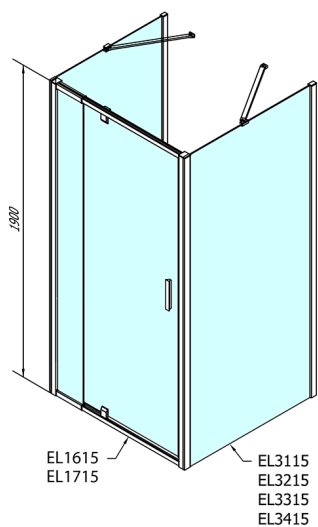

EASY screen three sides 900-1000x900mm, pivot doors, L/R variant, clear glass

Order code: EL1715EL3315EL3315

Size

Width: 900 mm
 Height: 1900 mm
 Depth: 900 mm

Properties

Warranty: 2 years

Technical sheet

	B
EL3115	680-700
EL3215	780-800
EL3315	880-900
EL3415	980-1000

	A	C	D	E
EL1615	775-915	204	120	500
EL1715	895-1035	264	120	560