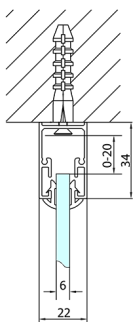

EASY screen three sides 900-1000x900mm, pivot doors, L/R variant, clear glass

Order code: EL1715EL3315EL3315

Size

Width: 900 mm
 Height: 1900 mm
 Depth: 900 mm

Properties

Warranty: 2 years

Technical sheet

	B
EL3115	680-700
EL3215	780-800
EL3315	880-900
EL3415	980-1000

	A	C	D	E
EL1615	775-915	204	120	500
EL1715	895-1035	264	120	560