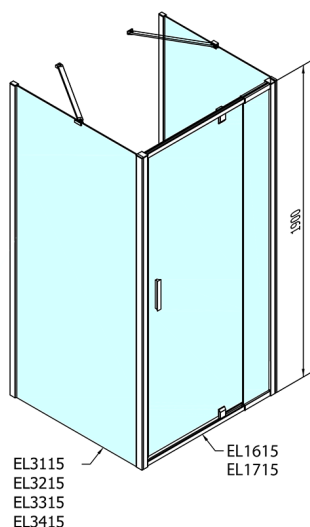

EASY screen three sides 900-1000x900mm, pivot doors, L/R variant, clear glass

Order code: EL1715EL3315EL3315

Size

Width: 900 mm
 Height: 1900 mm
 Depth: 900 mm

Properties

Warranty: 2 years

Technical sheet

	B
EL3115	680-700
EL3215	780-800
EL3315	880-900
EL3415	980-1000

	A	C	D	E
EL1615	775-915	204	120	500
EL1715	895-1035	264	120	560