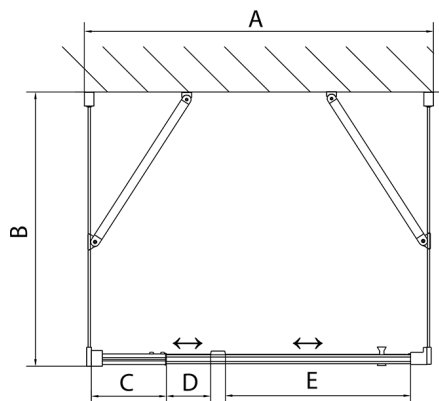

EASY screen three sides 900-1000x900mm, pivot doors, L/R variant, clear glass

Order code: EL1715EL3315EL3315

Size

Width: 900 mm
 Height: 1900 mm
 Depth: 900 mm

Properties

Warranty: 2 years

Technical sheet

	B
EL3115	680-700
EL3215	780-800
EL3315	880-900
EL3415	980-1000

	A	C	D	E
EL1615	775-915	204	120	500
EL1715	895-1035	264	120	560