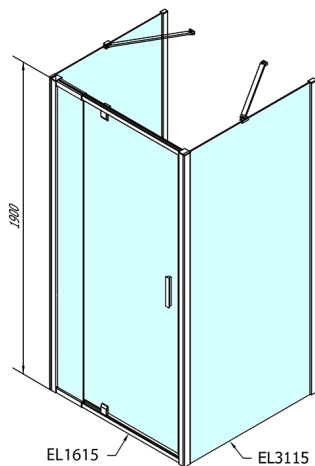

EASY screen three sides 800-900x800mm, pivot doors, L/R variant, clear glass

Order code: EL1615EL3215EL3215

Size

Width: 800 mm
 Height: 1900 mm
 Depth: 800 mm

Properties

Warranty: 2 years

Technical sheet

EL1615
EL1715

EL3115
EL3215
EL3315
EL3415

EL3115
EL3215
EL3315
EL3415

EL1615
EL1715

	B
EL3115	680-700
EL3215	780-800
EL3315	880-900
EL3415	980-1000

	A	C	D	E
EL1615	775-915	204	120	500
EL1715	895-1035	264	120	560