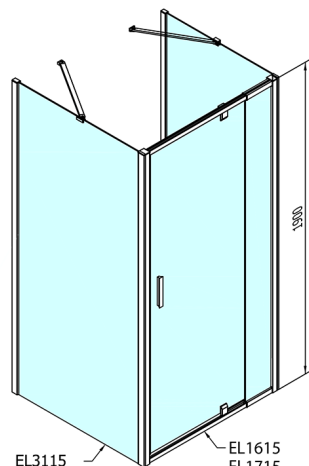

EASY screen three sides 800-900x800mm, pivot doors, L/R variant, clear glass

Order code: EL1615EL3215EL3215

Size

Width: 800 mm
 Height: 1900 mm
 Depth: 800 mm

Properties

Warranty: 2 years

Technical sheet

EL1615
EL1715

EL3115
EL3215
EL3315
EL3415

EL3115
EL3215
EL3315
EL3415

EL1615
EL1715

	B
EL3115	680-700
EL3215	780-800
EL3315	880-900
EL3415	980-1000

	A	C	D	E
EL1615	775-915	204	120	500
EL1715	895-1035	264	120	560