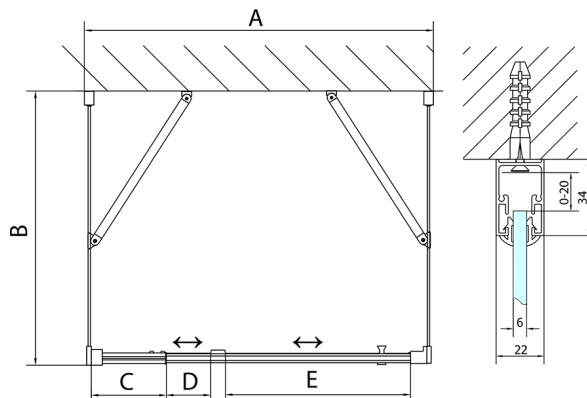

EASY screen three sides 800-900x800mm, pivot doors, L/R variant, clear glass

Order code: EL1615EL3215EL3215

Size

Width: 800 mm
 Height: 1900 mm
 Depth: 800 mm

Properties

Warranty: 2 years

Technical sheet

EL1615
EL1715

EL3115
EL3215
EL3315
EL3415

EL3115
EL3215
EL3315
EL3415

EL1615
EL1715

	B
EL3115	680-700
EL3215	780-800
EL3315	880-900
EL3415	980-1000

	A	C	D	E
EL1615	775-915	204	120	500
EL1715	895-1035	264	120	560