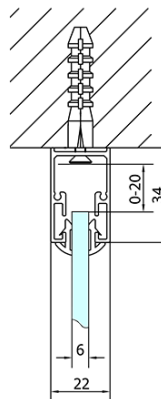

## Size

**Width:** 1600 mm  
**Height:** 1900 mm  
**Depth:** 1000 mm

## Properties

**Profile colour:** Chrome - polished aluminum  
**Shape:** 3-piece shower enclosures  
**Type of opening:** Sliding door  
**Opening direction:** Versatile  
**Opening width:** 680 mm  
**Glass colour:** TRANSPARENT glass  
**Glass thickness:** 6 mm  
**Properties:** Framed design  
**Weight / Piece:** 112.0 kg  
**Packaging:** 5 Piece  
**Warranty:** 2 years

EASY screen three sides 1600x1000mm, L/R variant, clear glass

Technical sheet

EL1015L  
EL1115L  
EL1215L  
EL1315L  
EL1415L  
EL1515L  
EL1815L

EL3115  
EL3215  
EL3315  
EL3415

EL3115  
EL3215  
EL3315  
EL3415

EL1015R  
EL1115R  
EL1215R  
EL1315R  
EL1415R  
EL1515R  
EL1815R

	B
EL3115	680-700
EL3215	780-800
EL3315	880-900
EL3415	980-1000

	A	C	D
EL1015	990-1030	470	400
EL1115	1090-1130	500	430
EL1215	1190-1230	530	480
EL1315	1290-1330	590	530
EL1415	1390-1430	640	580
EL1515	1490-1530	690	630
EL1815	1590-1630	740	680