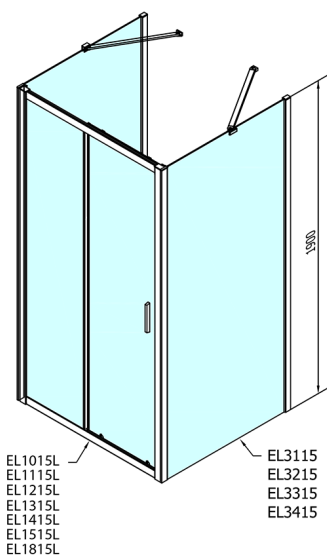

EASY screen three sides 1600x700mm, L/R variant, clear glass

Order code: EL1815EL3115EL3115

Size

Width: 1600 mm
Height: 1900 mm
Depth: 700 mm

Properties

Warranty: 2 years

Technical sheet

	B
EL3115	680-700
EL3215	780-800
EL3315	880-900
EL3415	980-1000

	A	C	D
EL1015	990-1030	470	400
EL1115	1090-1130	500	430
EL1215	1190-1230	530	480
EL1315	1290-1330	590	530
EL1415	1390-1430	640	580
EL1515	1490-1530	690	630
EL1815	1590-1630	740	680