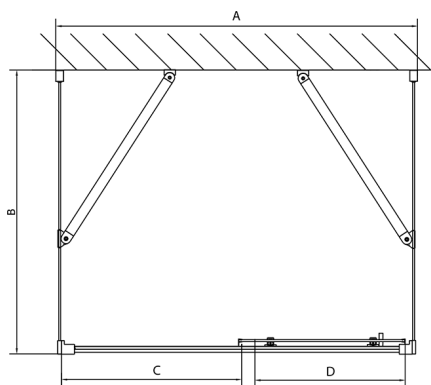

EASY screen three sides 1600x700mm, L/R variant, clear glass

Order code: EL1815EL3115EL3115

Size

Width: 1600 mm
Height: 1900 mm
Depth: 700 mm

Properties

Warranty: 2 years

Technical sheet

	B
EL3115	680-700
EL3215	780-800
EL3315	880-900
EL3415	980-1000

	A	C	D
EL1015	990-1030	470	400
EL1115	1090-1130	500	430
EL1215	1190-1230	530	480
EL1315	1290-1330	590	530
EL1415	1390-1430	640	580
EL1515	1490-1530	690	630
EL1815	1590-1630	740	680