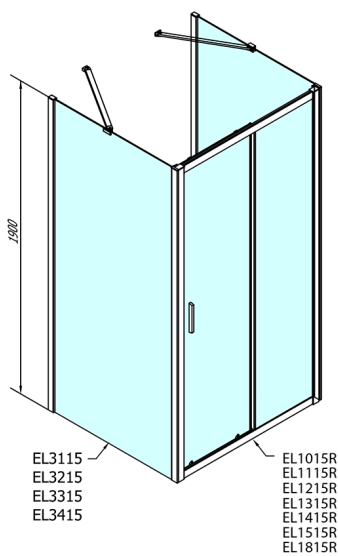

EASY screen three sides 1600x700mm, L/R variant, clear glass

Order code: EL1815EL3115EL3115

Size

Width: 1600 mm
Height: 1900 mm
Depth: 700 mm

Properties

Warranty: 2 years

Technical sheet

	B
EL3115	680-700
EL3215	780-800
EL3315	880-900
EL3415	980-1000

	A	C	D
EL1015	990-1030	470	400
EL1115	1090-1130	500	430
EL1215	1190-1230	530	480
EL1315	1290-1330	590	530
EL1415	1390-1430	640	580
EL1515	1490-1530	690	630
EL1815	1590-1630	740	680