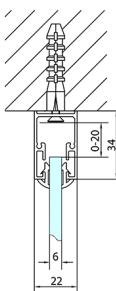

EASY screen three sides 1600x700mm, L/R variant, clear glass

Order code: EL1815EL3115EL3115

Size

Width: 1600 mm
Height: 1900 mm
Depth: 700 mm

Properties

Warranty: 2 years

Technical sheet

	B
EL3115	680-700
EL3215	780-800
EL3315	880-900
EL3415	980-1000

	A	C	D
EL1015	990-1030	470	400
EL1115	1090-1130	500	430
EL1215	1190-1230	530	480
EL1315	1290-1330	590	530
EL1415	1390-1430	640	580
EL1515	1490-1530	690	630
EL1815	1590-1630	740	680