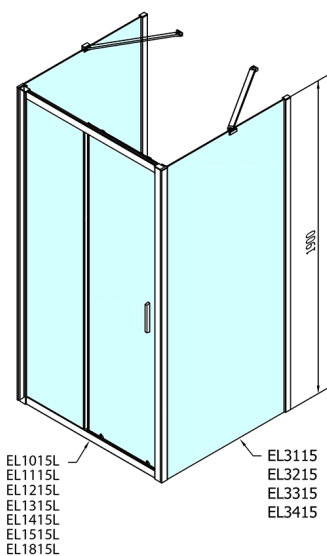

EASY screen three sides 1500x1000mm, L/R variant, clear glass

Order code: EL1515EL3415EL3415

Size

Width: 1500 mm
Height: 1900 mm
Depth: 1000 mm

Properties

Warranty: 2 years

Technical sheet

	B
EL3115	680-700
EL3215	780-800
EL3315	880-900
EL3415	980-1000

	A	C	D
EL1015	990-1030	470	400
EL1115	1090-1130	500	430
EL1215	1190-1230	530	480
EL1315	1290-1330	590	530
EL1415	1390-1430	640	580
EL1515	1490-1530	690	630
EL1815	1590-1630	740	680