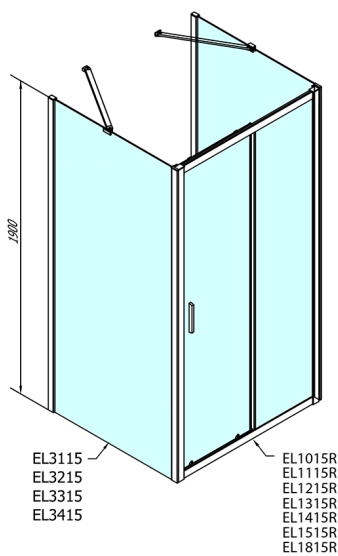

EASY screen three sides 1500x1000mm, L/R variant, clear glass

Order code: EL1515EL3415EL3415

Size

Width: 1500 mm
Height: 1900 mm
Depth: 1000 mm

Properties

Warranty: 2 years

Technical sheet

	B
EL3115	680-700
EL3215	780-800
EL3315	880-900
EL3415	980-1000

	A	C	D
EL1015	990-1030	470	400
EL1115	1090-1130	500	430
EL1215	1190-1230	530	480
EL1315	1290-1330	590	530
EL1415	1390-1430	640	580
EL1515	1490-1530	690	630
EL1815	1590-1630	740	680