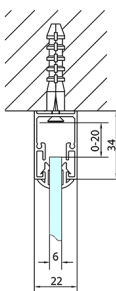

EASY screen three sides 1500x1000mm, L/R variant, clear glass

Order code: EL1515EL3415EL3415

Size

Width: 1500 mm
Height: 1900 mm
Depth: 1000 mm

Properties

Warranty: 2 years

Technical sheet

	B
EL3115	680-700
EL3215	780-800
EL3315	880-900
EL3415	980-1000

	A	C	D
EL1015	990-1030	470	400
EL1115	1090-1130	500	430
EL1215	1190-1230	530	480
EL1315	1290-1330	590	530
EL1415	1390-1430	640	580
EL1515	1490-1530	690	630
EL1815	1590-1630	740	680