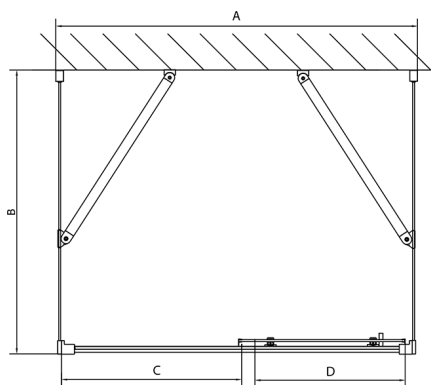

EASY screen three sides 1500x1000mm, L/R variant, clear glass

Order code: EL1515EL3415EL3415

Size

Width: 1500 mm
Height: 1900 mm
Depth: 1000 mm

Properties

Warranty: 2 years

Technical sheet

	B
EL3115	680-700
EL3215	780-800
EL3315	880-900
EL3415	980-1000

	A	C	D
EL1015	990-1030	470	400
EL1115	1090-1130	500	430
EL1215	1190-1230	530	480
EL1315	1290-1330	590	530
EL1415	1390-1430	640	580
EL1515	1490-1530	690	630
EL1815	1590-1630	740	680