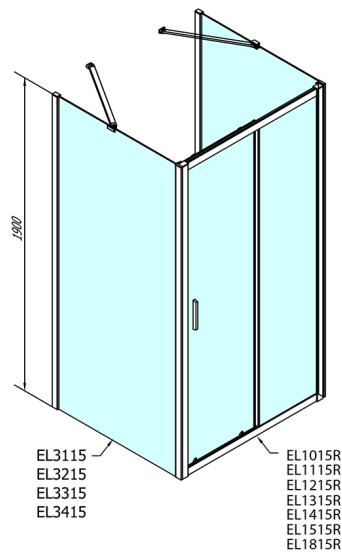

EASY screen three sides 1500x900mm, L/R variant, clear glass

Order code: EL1515EL3315EL3315

Size

Width: 1500 mm
 Height: 1900 mm
 Depth: 900 mm

Properties

Warranty: 2 years

Technical sheet

	B
EL3115	680-700
EL3215	780-800
EL3315	880-900
EL3415	980-1000

	A	C	D
EL1015	990-1030	470	400
EL1115	1090-1130	500	430
EL1215	1190-1230	530	480
EL1315	1290-1330	590	530
EL1415	1390-1430	640	580
EL1515	1490-1530	690	630
EL1815	1590-1630	740	680