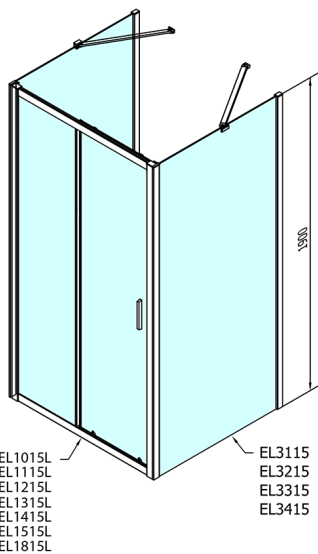

EASY screen three sides 1500x900mm, L/R variant, clear glass

Order code: EL1515EL3315EL3315

Size

Width: 1500 mm
 Height: 1900 mm
 Depth: 900 mm

Properties

Warranty: 2 years

Technical sheet

	B
EL3115	680-700
EL3215	780-800
EL3315	880-900
EL3415	980-1000

	A	C	D
EL1015	990-1030	470	400
EL1115	1090-1130	500	430
EL1215	1190-1230	530	480
EL1315	1290-1330	590	530
EL1415	1390-1430	640	580
EL1515	1490-1530	690	630
EL1815	1590-1630	740	680