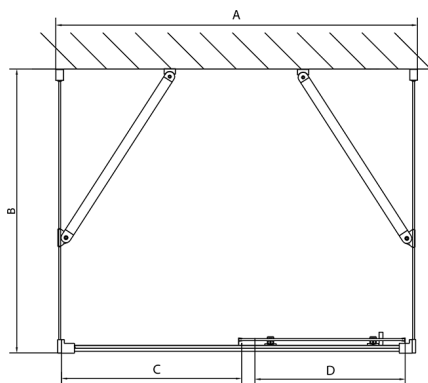

EASY screen three sides 1500x900mm, L/R variant, clear glass

Order code: EL1515EL3315EL3315

Size

Width: 1500 mm
 Height: 1900 mm
 Depth: 900 mm

Properties

Warranty: 2 years

Technical sheet

	B
EL3115	680-700
EL3215	780-800
EL3315	880-900
EL3415	980-1000

	A	C	D
EL1015	990-1030	470	400
EL1115	1090-1130	500	430
EL1215	1190-1230	530	480
EL1315	1290-1330	590	530
EL1415	1390-1430	640	580
EL1515	1490-1530	690	630
EL1815	1590-1630	740	680