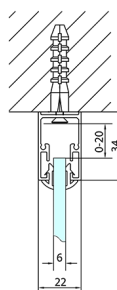

EASY screen three sides 1500x900mm, L/R variant, clear glass

Order code: EL1515EL3315EL3315

Size

Width: 1500 mm
 Height: 1900 mm
 Depth: 900 mm

Properties

Warranty: 2 years

Technical sheet

	B
EL3115	680-700
EL3215	780-800
EL3315	880-900
EL3415	980-1000

	A	C	D
EL1015	990-1030	470	400
EL1115	1090-1130	500	430
EL1215	1190-1230	530	480
EL1315	1290-1330	590	530
EL1415	1390-1430	640	580
EL1515	1490-1530	690	630
EL1815	1590-1630	740	680