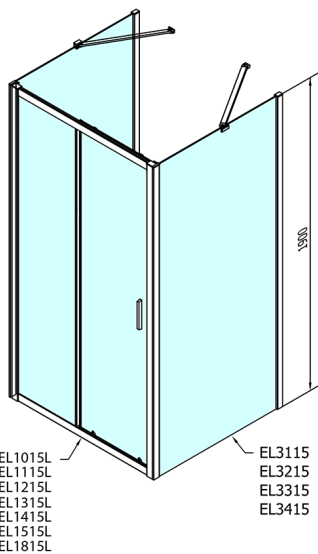

EASY screen three sides 1500x800mm, L/R variant, clear glass

Order code: EL1515EL3215EL3215

Size

Width: 1500 mm
 Height: 1900 mm
 Depth: 800 mm

Properties

Warranty: 2 years

Technical sheet

	B
EL3115	680-700
EL3215	780-800
EL3315	880-900
EL3415	980-1000

	A	C	D
EL1015	990-1030	470	400
EL1115	1090-1130	500	430
EL1215	1190-1230	530	480
EL1315	1290-1330	590	530
EL1415	1390-1430	640	580
EL1515	1490-1530	690	630
EL1815	1590-1630	740	680