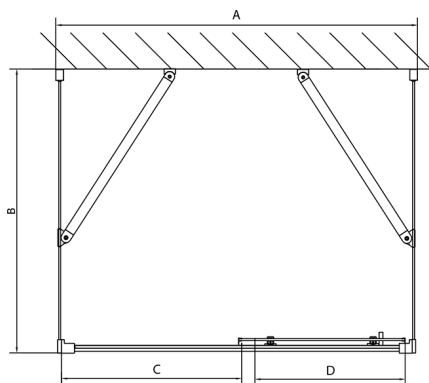

EASY screen three sides 1500x800mm, L/R variant, clear glass

Order code: EL1515EL3215EL3215

Size

Width: 1500 mm
 Height: 1900 mm
 Depth: 800 mm

Properties

Warranty: 2 years

Technical sheet

	B
EL3115	680-700
EL3215	780-800
EL3315	880-900
EL3415	980-1000

	A	C	D
EL1015	990-1030	470	400
EL1115	1090-1130	500	430
EL1215	1190-1230	530	480
EL1315	1290-1330	590	530
EL1415	1390-1430	640	580
EL1515	1490-1530	690	630
EL1815	1590-1630	740	680