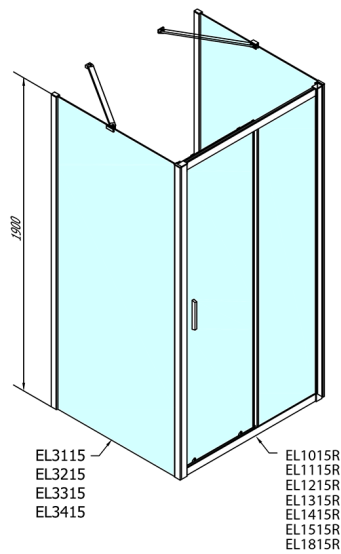

EASY screen three sides 1500x800mm, L/R variant, clear glass

Order code: EL1515EL3215EL3215

Size

Width: 1500 mm
 Height: 1900 mm
 Depth: 800 mm

Properties

Warranty: 2 years

Technical sheet

	B
EL3115	680-700
EL3215	780-800
EL3315	880-900
EL3415	980-1000

	A	C	D
EL1015	990-1030	470	400
EL1115	1090-1130	500	430
EL1215	1190-1230	530	480
EL1315	1290-1330	590	530
EL1415	1390-1430	640	580
EL1515	1490-1530	690	630
EL1815	1590-1630	740	680