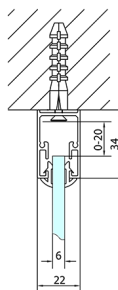

EASY screen three sides 1500x800mm, L/R variant, clear glass

Order code: EL1515EL3215EL3215

Size

Width: 1500 mm
 Height: 1900 mm
 Depth: 800 mm

Properties

Warranty: 2 years

Technical sheet

	B
EL3115	680-700
EL3215	780-800
EL3315	880-900
EL3415	980-1000

	A	C	D
EL1015	990-1030	470	400
EL1115	1090-1130	500	430
EL1215	1190-1230	530	480
EL1315	1290-1330	590	530
EL1415	1390-1430	640	580
EL1515	1490-1530	690	630
EL1815	1590-1630	740	680