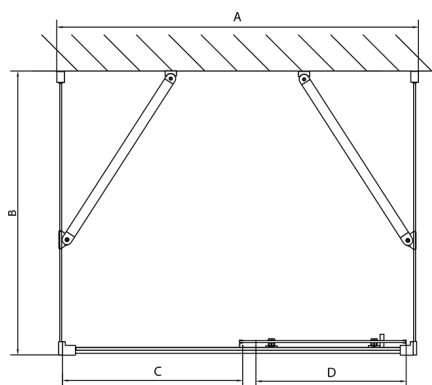

## EASY screen three sides 1500x700mm, L/R variant, clear glass

Order code: EL1515EL3115EL3115

### Size

Width: 1500 mm

Height: 1900 mm

Depth: 700 mm

## Technical sheet

	B
EL3115	680-700
EL3215	780-800
EL3315	880-900
EL3415	980-1000

	A	C	D
EL1015	990-1030	470	400
EL1115	1090-1130	500	430
EL1215	1190-1230	530	480
EL1315	1290-1330	590	530
EL1415	1390-1430	640	580
EL1515	1490-1530	690	630
EL1815	1590-1630	740	680