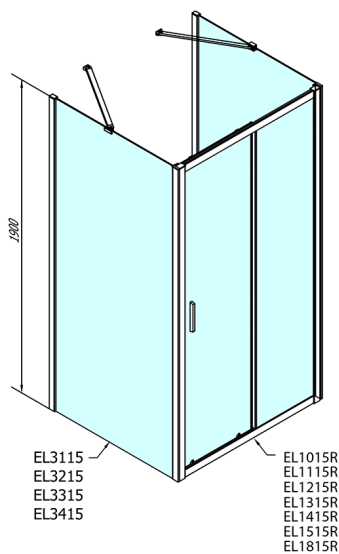

## EASY screen three sides 1500x700mm, L/R variant, clear glass

Order code: EL1515EL3115EL3115

### Size

Width: 1500 mm

Height: 1900 mm

Depth: 700 mm

## Technical sheet

	B
EL3115	680-700
EL3215	780-800
EL3315	880-900
EL3415	980-1000

	A	C	D
EL1015	990-1030	470	400
EL1115	1090-1130	500	430
EL1215	1190-1230	530	480
EL1315	1290-1330	590	530
EL1415	1390-1430	640	580
EL1515	1490-1530	690	630
EL1815	1590-1630	740	680