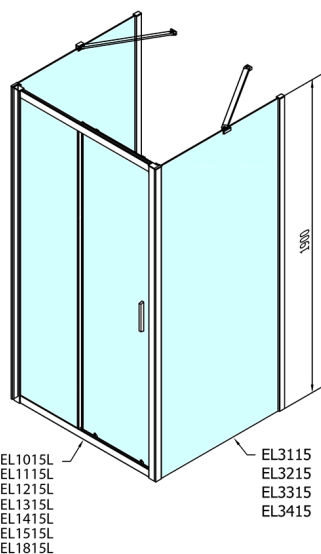

## EASY screen three sides 1500x700mm, L/R variant, clear glass

Order code: EL1515EL3115EL3115

### Size

Width: 1500 mm

Height: 1900 mm

Depth: 700 mm

## Technical sheet

	B
EL3115	680-700
EL3215	780-800
EL3315	880-900
EL3415	980-1000

	A	C	D
EL1015	990-1030	470	400
EL1115	1090-1130	500	430
EL1215	1190-1230	530	480
EL1315	1290-1330	590	530
EL1415	1390-1430	640	580
EL1515	1490-1530	690	630
EL1815	1590-1630	740	680