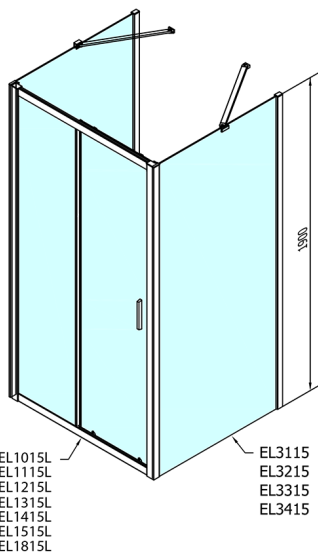

## EASY screen three sides 1400x1000mm, L/R variant, clear glass

Order code: EL1415EL3415EL3415

### Size

Width: 1400 mm  
 Height: 1900 mm  
 Depth: 1000 mm

## Technical sheet

	B
EL3115	680-700
EL3215	780-800
EL3315	880-900
EL3415	980-1000

	A	C	D
EL1015	990-1030	470	400
EL1115	1090-1130	500	430
EL1215	1190-1230	530	480
EL1315	1290-1330	590	530
EL1415	1390-1430	640	580
EL1515	1490-1530	690	630
EL1815	1590-1630	740	680