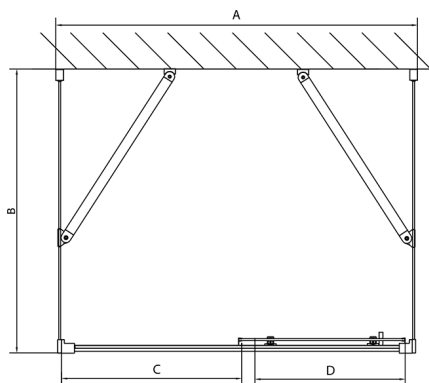

## EASY screen three sides 1400x1000mm, L/R variant, clear glass

Order code: EL1415EL3415EL3415

### Size

Width: 1400 mm  
 Height: 1900 mm  
 Depth: 1000 mm

## Technical sheet

	B
EL3115	680-700
EL3215	780-800
EL3315	880-900
EL3415	980-1000

	A	C	D
EL1015	990-1030	470	400
EL1115	1090-1130	500	430
EL1215	1190-1230	530	480
EL1315	1290-1330	590	530
EL1415	1390-1430	640	580
EL1515	1490-1530	690	630
EL1815	1590-1630	740	680