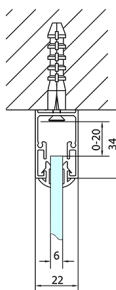

## EASY screen three sides 1400x1000mm, L/R variant, clear glass

Order code: EL1415EL3415EL3415

### Size

Width: 1400 mm  
 Height: 1900 mm  
 Depth: 1000 mm

## Technical sheet

	B
EL3115	680-700
EL3215	780-800
EL3315	880-900
EL3415	980-1000

	A	C	D
EL1015	990-1030	470	400
EL1115	1090-1130	500	430
EL1215	1190-1230	530	480
EL1315	1290-1330	590	530
EL1415	1390-1430	640	580
EL1515	1490-1530	690	630
EL1815	1590-1630	740	680