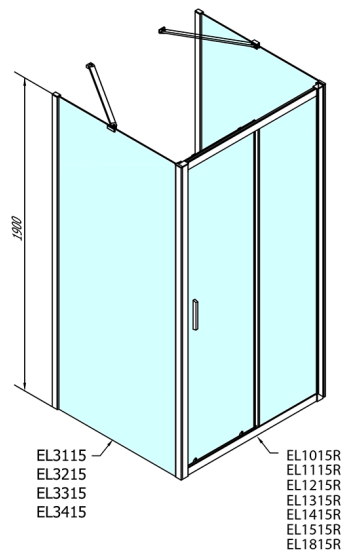

## EASY screen three sides 1400x1000mm, L/R variant, clear glass

Order code: EL1415EL3415EL3415

### Size

Width: 1400 mm  
 Height: 1900 mm  
 Depth: 1000 mm

## Technical sheet

	B
EL3115	680-700
EL3215	780-800
EL3315	880-900
EL3415	980-1000

	A	C	D
EL1015	990-1030	470	400
EL1115	1090-1130	500	430
EL1215	1190-1230	530	480
EL1315	1290-1330	590	530
EL1415	1390-1430	640	580
EL1515	1490-1530	690	630
EL1815	1590-1630	740	680