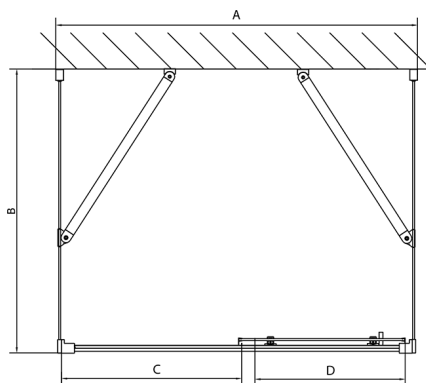

EASY screen three sides 1400x900mm, L/R variant, clear glass

Order code: EL1415EL3315EL3315

Size

Width: 1400 mm
 Height: 1900 mm
 Depth: 900 mm

Properties

Warranty: 2 years

Technical sheet

	B
EL3115	680-700
EL3215	780-800
EL3315	880-900
EL3415	980-1000

	A	C	D
EL1015	990-1030	470	400
EL1115	1090-1130	500	430
EL1215	1190-1230	530	480
EL1315	1290-1330	590	530
EL1415	1390-1430	640	580
EL1515	1490-1530	690	630
EL1815	1590-1630	740	680