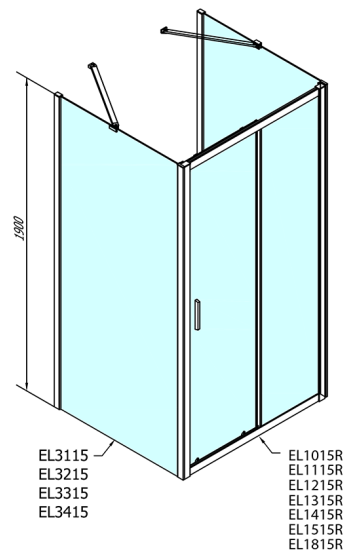

EASY screen three sides 1400x900mm, L/R variant, clear glass

Order code: EL1415EL3315EL3315

Size

Width: 1400 mm
 Height: 1900 mm
 Depth: 900 mm

Properties

Warranty: 2 years

Technical sheet

	B
EL3115	680-700
EL3215	780-800
EL3315	880-900
EL3415	980-1000

	A	C	D
EL1015	990-1030	470	400
EL1115	1090-1130	500	430
EL1215	1190-1230	530	480
EL1315	1290-1330	590	530
EL1415	1390-1430	640	580
EL1515	1490-1530	690	630
EL1815	1590-1630	740	680