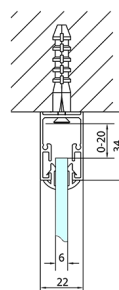

EASY screen three sides 1400x900mm, L/R variant, clear glass

Order code: EL1415EL3315EL3315

Size

Width: 1400 mm
 Height: 1900 mm
 Depth: 900 mm

Properties

Warranty: 2 years

Technical sheet

	B
EL3115	680-700
EL3215	780-800
EL3315	880-900
EL3415	980-1000

	A	C	D
EL1015	990-1030	470	400
EL1115	1090-1130	500	430
EL1215	1190-1230	530	480
EL1315	1290-1330	590	530
EL1415	1390-1430	640	580
EL1515	1490-1530	690	630
EL1815	1590-1630	740	680