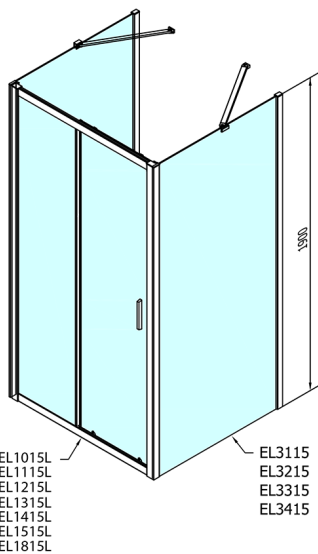

EASY screen three sides 1400x900mm, L/R variant, clear glass

Order code: EL1415EL3315EL3315

Size

Width: 1400 mm
 Height: 1900 mm
 Depth: 900 mm

Properties

Warranty: 2 years

Technical sheet

	B
EL3115	680-700
EL3215	780-800
EL3315	880-900
EL3415	980-1000

	A	C	D
EL1015	990-1030	470	400
EL1115	1090-1130	500	430
EL1215	1190-1230	530	480
EL1315	1290-1330	590	530
EL1415	1390-1430	640	580
EL1515	1490-1530	690	630
EL1815	1590-1630	740	680