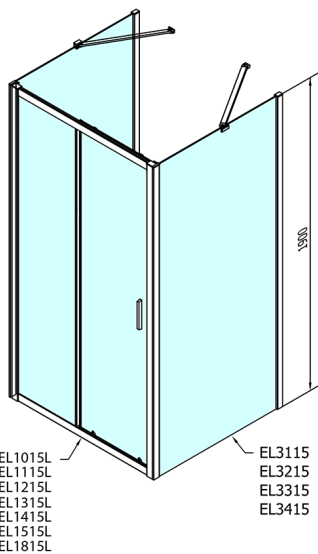

EASY screen three sides 1400x800mm, L/R variant, clear glass

Order code: EL1415EL3215EL3215

Size

Width: 1400 mm
 Height: 1900 mm
 Depth: 800 mm

Properties

Warranty: 2 years

Technical sheet

	B
EL3115	680-700
EL3215	780-800
EL3315	880-900
EL3415	980-1000

	A	C	D
EL1015	990-1030	470	400
EL1115	1090-1130	500	430
EL1215	1190-1230	530	480
EL1315	1290-1330	590	530
EL1415	1390-1430	640	580
EL1515	1490-1530	690	630
EL1815	1590-1630	740	680