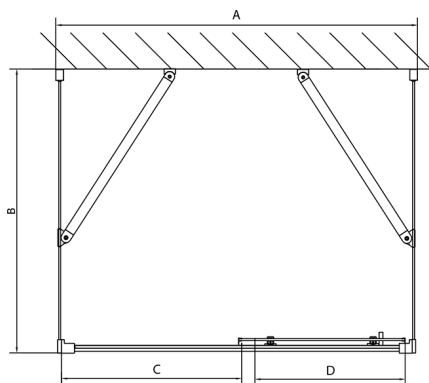

EASY screen three sides 1400x800mm, L/R variant, clear glass

Order code: EL1415EL3215EL3215

Size

Width: 1400 mm
 Height: 1900 mm
 Depth: 800 mm

Properties

Warranty: 2 years

Technical sheet

	B
EL3115	680-700
EL3215	780-800
EL3315	880-900
EL3415	980-1000

	A	C	D
EL1015	990-1030	470	400
EL1115	1090-1130	500	430
EL1215	1190-1230	530	480
EL1315	1290-1330	590	530
EL1415	1390-1430	640	580
EL1515	1490-1530	690	630
EL1815	1590-1630	740	680