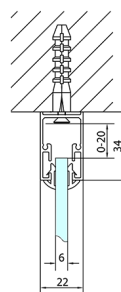

EASY screen three sides 1400x800mm, L/R variant, clear glass

Order code: EL1415EL3215EL3215

Size

Width: 1400 mm
 Height: 1900 mm
 Depth: 800 mm

Properties

Warranty: 2 years

Technical sheet

	B
EL3115	680-700
EL3215	780-800
EL3315	880-900
EL3415	980-1000

	A	C	D
EL1015	990-1030	470	400
EL1115	1090-1130	500	430
EL1215	1190-1230	530	480
EL1315	1290-1330	590	530
EL1415	1390-1430	640	580
EL1515	1490-1530	690	630
EL1815	1590-1630	740	680