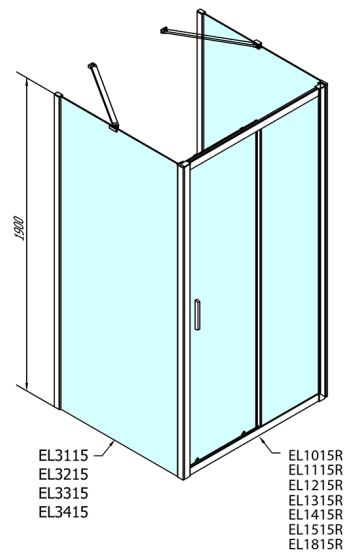

EASY screen three sides 1400x800mm, L/R variant, clear glass

Order code: EL1415EL3215EL3215

Size

Width: 1400 mm
 Height: 1900 mm
 Depth: 800 mm

Properties

Warranty: 2 years

Technical sheet

	B
EL3115	680-700
EL3215	780-800
EL3315	880-900
EL3415	980-1000

	A	C	D
EL1015	990-1030	470	400
EL1115	1090-1130	500	430
EL1215	1190-1230	530	480
EL1315	1290-1330	590	530
EL1415	1390-1430	640	580
EL1515	1490-1530	690	630
EL1815	1590-1630	740	680