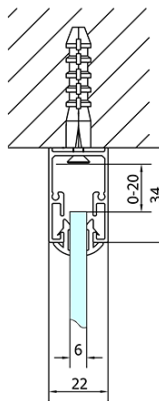

### Size

**Width:** 1400 mm  
**Height:** 1900 mm  
**Depth:** 700 mm

### Properties

**Profile colour:** Chrome - polished aluminum  
**Shape:** 3-piece shower enclosures  
**Type of opening:** Sliding door  
**Opening direction:** Versatile  
**Opening width:** 580 mm  
**Glass colour:** TRANSPARENT glass  
**Glass thickness:** 6 mm  
**Properties:** Framed design  
**Weight / Piece:** 88.0 kg  
**Packaging:** 5 Piece  
**Warranty:** 2 years

EASY screen three sides 1400x700mm, L/R variant, clear glass

Technical sheet

EL1015L  
EL1115L  
EL1215L  
EL1315L  
EL1415L  
EL1515L  
EL1815L

EL3115  
EL3215  
EL3315  
EL3415

EL3115  
EL3215  
EL3315  
EL3415

EL1015R  
EL1115R  
EL1215R  
EL1315R  
EL1415R  
EL1515R  
EL1815R

	B
EL3115	680-700
EL3215	780-800
EL3315	880-900
EL3415	980-1000

	A	C	D
EL1015	990-1030	470	400
EL1115	1090-1130	500	430
EL1215	1190-1230	530	480
EL1315	1290-1330	590	530
EL1415	1390-1430	640	580
EL1515	1490-1530	690	630
EL1815	1590-1630	740	680