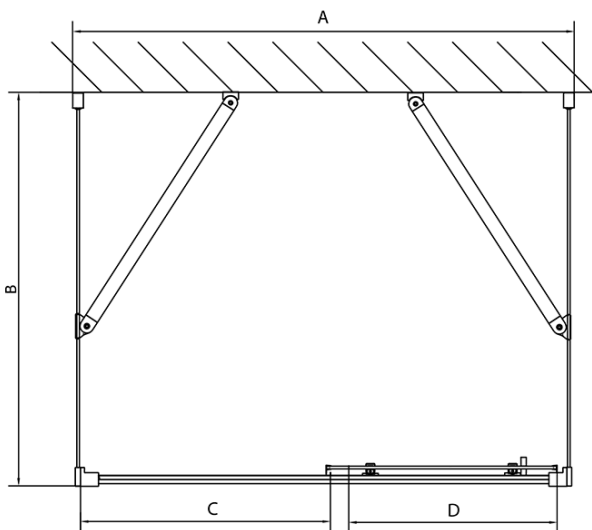

### Size

**Width:** 1400 mm  
**Height:** 1900 mm  
**Depth:** 700 mm

### Properties

**Profile colour:** Chrome - polished aluminum  
**Shape:** 3-piece shower enclosures  
**Type of opening:** Sliding door  
**Opening direction:** Versatile  
**Opening width:** 580 mm  
**Glass colour:** TRANSPARENT glass  
**Glass thickness:** 6 mm  
**Properties:** Framed design  
**Weight / Piece:** 88.0 kg  
**Packaging:** 5 Piece  
**Warranty:** 2 years

EASY screen three sides 1400x700mm, L/R variant, clear glass

Technical sheet

EL1015L  
EL1115L  
EL1215L  
EL1315L  
EL1415L  
EL1515L  
EL1815L

EL3115  
EL3215  
EL3315  
EL3415

EL3115  
EL3215  
EL3315  
EL3415

EL1015R  
EL1115R  
EL1215R  
EL1315R  
EL1415R  
EL1515R  
EL1815R

	B
EL3115	680-700
EL3215	780-800
EL3315	880-900
EL3415	980-1000

	A	C	D
EL1015	990-1030	470	400
EL1115	1090-1130	500	430
EL1215	1190-1230	530	480
EL1315	1290-1330	590	530
EL1415	1390-1430	640	580
EL1515	1490-1530	690	630
EL1815	1590-1630	740	680