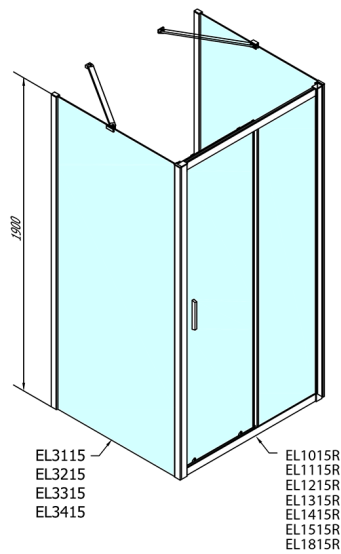

EASY screen three sides 1400x700mm, L/R variant, clear glass

Order code: EL1415EL3115EL3115

Size

Width: 1400 mm
Height: 1900 mm
Depth: 700 mm

Properties

Warranty: 2 years

Technical sheet

	B
EL3115	680-700
EL3215	780-800
EL3315	880-900
EL3415	980-1000

	A	C	D
EL1015	990-1030	470	400
EL1115	1090-1130	500	430
EL1215	1190-1230	530	480
EL1315	1290-1330	590	530
EL1415	1390-1430	640	580
EL1515	1490-1530	690	630
EL1815	1590-1630	740	680