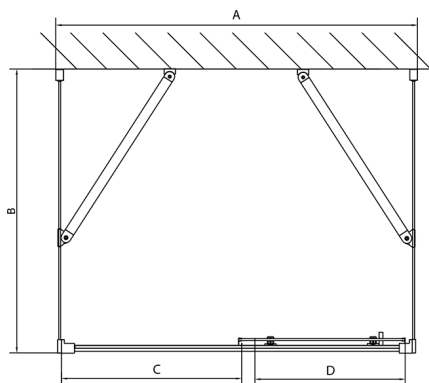

EASY screen three sides 1400x700mm, L/R variant, clear glass

Order code: EL1415EL3115EL3115

Size

Width: 1400 mm
Height: 1900 mm
Depth: 700 mm

Properties

Warranty: 2 years

Technical sheet

	B
EL3115	680-700
EL3215	780-800
EL3315	880-900
EL3415	980-1000

	A	C	D
EL1015	990-1030	470	400
EL1115	1090-1130	500	430
EL1215	1190-1230	530	480
EL1315	1290-1330	590	530
EL1415	1390-1430	640	580
EL1515	1490-1530	690	630
EL1815	1590-1630	740	680