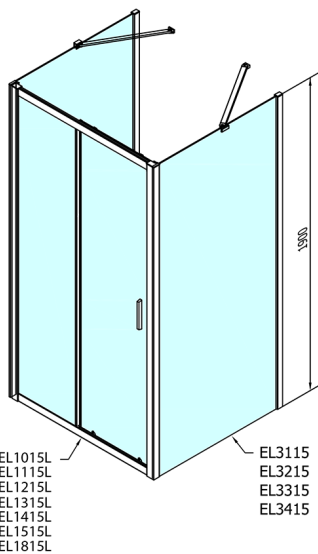

EASY screen three sides 1400x700mm, L/R variant, clear glass

Order code: EL1415EL3115EL3115

Size

Width: 1400 mm
Height: 1900 mm
Depth: 700 mm

Properties

Warranty: 2 years

Technical sheet

	B
EL3115	680-700
EL3215	780-800
EL3315	880-900
EL3415	980-1000

	A	C	D
EL1015	990-1030	470	400
EL1115	1090-1130	500	430
EL1215	1190-1230	530	480
EL1315	1290-1330	590	530
EL1415	1390-1430	640	580
EL1515	1490-1530	690	630
EL1815	1590-1630	740	680