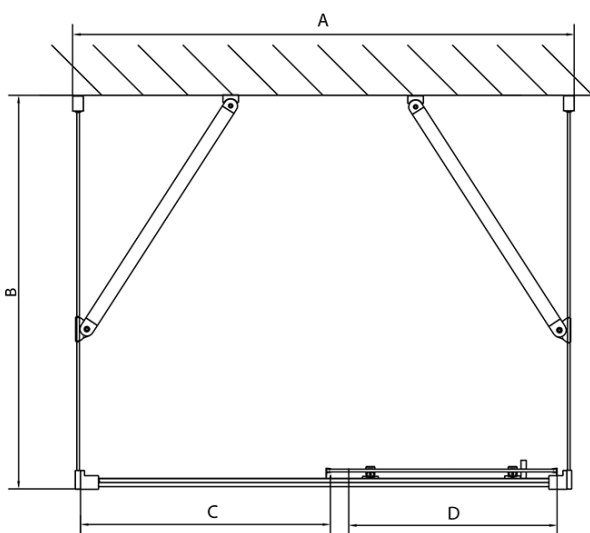

## Size

**Width:** 1300 mm  
**Height:** 1900 mm  
**Depth:** 1000 mm

## Properties

**Profile colour:** Chrome - polished aluminum  
**Shape:** 3-piece shower enclosures  
**Type of opening:** Sliding door  
**Opening direction:** Versatile  
**Opening width:** 530 mm  
**Glass colour:** TRANSPARENT glass  
**Glass thickness:** 6 mm  
**Properties:** Framed design  
**Weight / Piece:** 103.5 kg  
**Packaging:** 5 Piece  
**Warranty:** 2 years

EASY screen three sides 1300x1000mm, L/R variant, clear glass

Technical sheet

EL1015L  
EL1115L  
EL1215L  
EL1315L  
EL1415L  
EL1515L  
EL1815L

EL3115  
EL3215  
EL3315  
EL3415

EL3115  
EL3215  
EL3315  
EL3415

EL1015R  
EL1115R  
EL1215R  
EL1315R  
EL1415R  
EL1515R  
EL1815R

	B
EL3115	680-700
EL3215	780-800
EL3315	880-900
EL3415	980-1000

	A	C	D
EL1015	990-1030	470	400
EL1115	1090-1130	500	430
EL1215	1190-1230	530	480
EL1315	1290-1330	590	530
EL1415	1390-1430	640	580
EL1515	1490-1530	690	630
EL1815	1590-1630	740	680