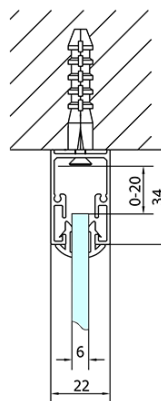

## Size

**Width:** 1300 mm  
**Height:** 1900 mm  
**Depth:** 1000 mm

## Properties

**Profile colour:** Chrome - polished aluminum  
**Shape:** 3-piece shower enclosures  
**Type of opening:** Sliding door  
**Opening direction:** Versatile  
**Opening width:** 530 mm  
**Glass colour:** TRANSPARENT glass  
**Glass thickness:** 6 mm  
**Properties:** Framed design  
**Weight / Piece:** 103.5 kg  
**Packaging:** 5 Piece  
**Warranty:** 2 years

EASY screen three sides 1300x1000mm, L/R variant, clear glass

Technical sheet

EL1015L  
EL1115L  
EL1215L  
EL1315L  
EL1415L  
EL1515L  
EL1815L

EL3115  
EL3215  
EL3315  
EL3415

EL3115  
EL3215  
EL3315  
EL3415

EL1015R  
EL1115R  
EL1215R  
EL1315R  
EL1415R  
EL1515R  
EL1815R

	B
EL3115	680-700
EL3215	780-800
EL3315	880-900
EL3415	980-1000

	A	C	D
EL1015	990-1030	470	400
EL1115	1090-1130	500	430
EL1215	1190-1230	530	480
EL1315	1290-1330	590	530
EL1415	1390-1430	640	580
EL1515	1490-1530	690	630
EL1815	1590-1630	740	680