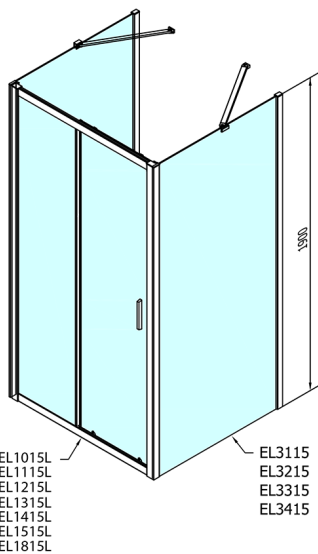

EASY screen three sides 1300x1000mm, L/R variant, clear glass

Order code: EL1315EL3415EL3415

Size

Width: 1300 mm
 Height: 1900 mm
 Depth: 1000 mm

Properties

Warranty: 2 years

Technical sheet

	B
EL3115	680-700
EL3215	780-800
EL3315	880-900
EL3415	980-1000

	A	C	D
EL1015	990-1030	470	400
EL1115	1090-1130	500	430
EL1215	1190-1230	530	480
EL1315	1290-1330	590	530
EL1415	1390-1430	640	580
EL1515	1490-1530	690	630
EL1815	1590-1630	740	680