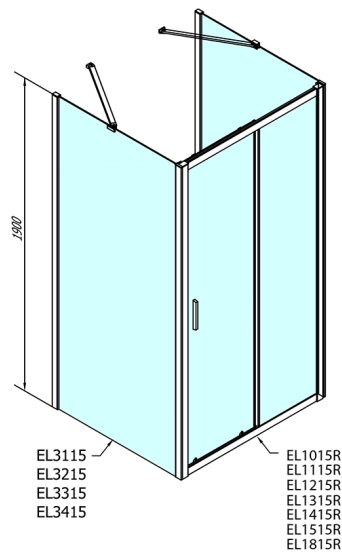

EASY screen three sides 1300x1000mm, L/R variant, clear glass

Order code: EL1315EL3415EL3415

Size

Width: 1300 mm
 Height: 1900 mm
 Depth: 1000 mm

Properties

Warranty: 2 years

Technical sheet

	B
EL3115	680-700
EL3215	780-800
EL3315	880-900
EL3415	980-1000

	A	C	D
EL1015	990-1030	470	400
EL1115	1090-1130	500	430
EL1215	1190-1230	530	480
EL1315	1290-1330	590	530
EL1415	1390-1430	640	580
EL1515	1490-1530	690	630
EL1815	1590-1630	740	680