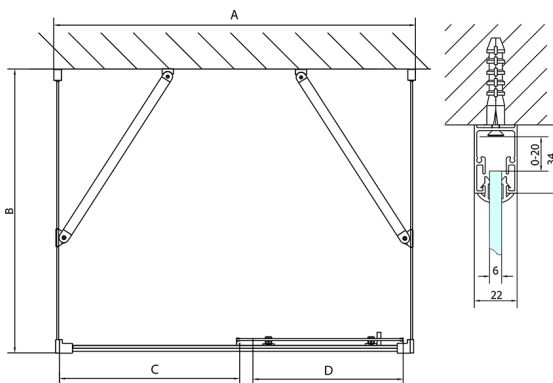

EASY screen three sides 1300x1000mm, L/R variant, clear glass

Order code: EL1315EL3415EL3415

Size

Width: 1300 mm
 Height: 1900 mm
 Depth: 1000 mm

Properties

Warranty: 2 years

Technical sheet

	B
EL3115	680-700
EL3215	780-800
EL3315	880-900
EL3415	980-1000

	A	C	D
EL1015	990-1030	470	400
EL1115	1090-1130	500	430
EL1215	1190-1230	530	480
EL1315	1290-1330	590	530
EL1415	1390-1430	640	580
EL1515	1490-1530	690	630
EL1815	1590-1630	740	680