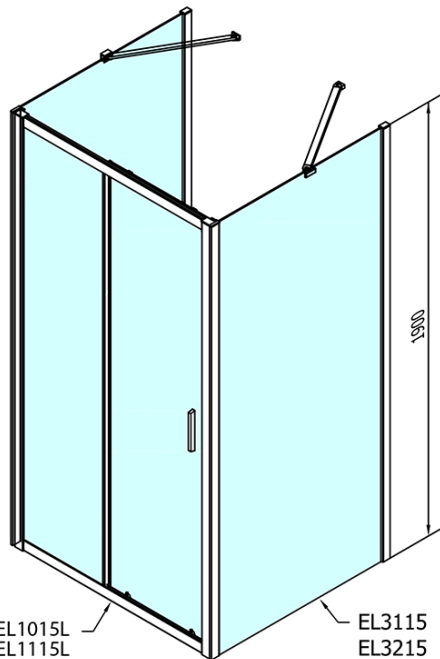

## Size

**Width:** 1300 mm

**Height:** 1900 mm

**Depth:** 900 mm

## Properties

**Profile colour:** Chrome - polished aluminum

**Shape:** 3-piece shower enclosures

**Type of opening:** Sliding door

**Opening direction:** Versatile

**Opening width:** 530 mm

**Glass colour:** TRANSPARENT glass

**Glass thickness:** 6 mm

**Properties:** Framed design

**Weight / Piece:** 97.5 kg

**Packaging:** 5 Piece

**Warranty:** 2 years

EASY screen three sides 1300x900mm, L/R variant, clear glass

Technical sheet

EL1015L  
EL1115L  
EL1215L  
EL1315L  
EL1415L  
EL1515L  
EL1815L

EL3115  
EL3215  
EL3315  
EL3415

EL3115  
EL3215  
EL3315  
EL3415

EL1015R  
EL1115R  
EL1215R  
EL1315R  
EL1415R  
EL1515R  
EL1815R

	B
EL3115	680-700
EL3215	780-800
EL3315	880-900
EL3415	980-1000

	A	C	D
EL1015	990-1030	470	400
EL1115	1090-1130	500	430
EL1215	1190-1230	530	480
EL1315	1290-1330	590	530
EL1415	1390-1430	640	580
EL1515	1490-1530	690	630
EL1815	1590-1630	740	680