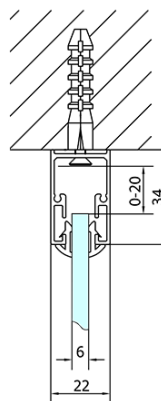

## Size

**Width:** 1300 mm

**Height:** 1900 mm

**Depth:** 900 mm

## Properties

**Profile colour:** Chrome - polished aluminum

**Shape:** 3-piece shower enclosures

**Type of opening:** Sliding door

**Opening direction:** Versatile

**Opening width:** 530 mm

**Glass colour:** TRANSPARENT glass

**Glass thickness:** 6 mm

**Properties:** Framed design

**Weight / Piece:** 97.5 kg

**Packaging:** 5 Piece

**Warranty:** 2 years

EASY screen three sides 1300x900mm, L/R variant, clear glass

Technical sheet

EL1015L  
EL1115L  
EL1215L  
EL1315L  
EL1415L  
EL1515L  
EL1815L

EL3115  
EL3215  
EL3315  
EL3415

EL3115  
EL3215  
EL3315  
EL3415

EL1015R  
EL1115R  
EL1215R  
EL1315R  
EL1415R  
EL1515R  
EL1815R

	B
EL3115	680-700
EL3215	780-800
EL3315	880-900
EL3415	980-1000

	A	C	D
EL1015	990-1030	470	400
EL1115	1090-1130	500	430
EL1215	1190-1230	530	480
EL1315	1290-1330	590	530
EL1415	1390-1430	640	580
EL1515	1490-1530	690	630
EL1815	1590-1630	740	680