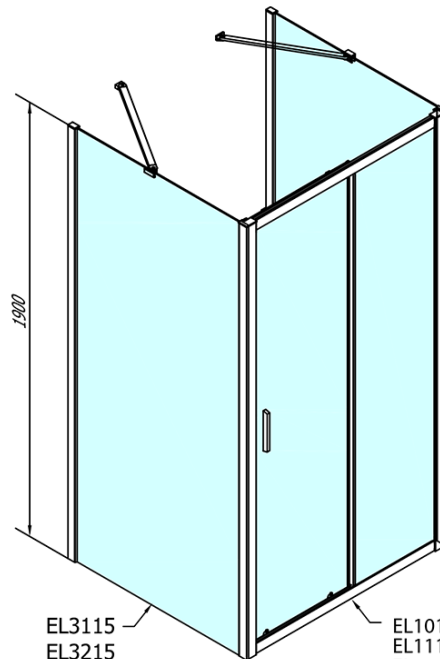

## Size

**Width:** 1300 mm

**Height:** 1900 mm

**Depth:** 900 mm

## Properties

**Profile colour:** Chrome - polished aluminum

**Shape:** 3-piece shower enclosures

**Type of opening:** Sliding door

**Opening direction:** Versatile

**Opening width:** 530 mm

**Glass colour:** TRANSPARENT glass

**Glass thickness:** 6 mm

**Properties:** Framed design

**Weight / Piece:** 97.5 kg

**Packaging:** 5 Piece

**Warranty:** 2 years

EASY screen three sides 1300x900mm, L/R variant, clear glass

Technical sheet

EL1015L  
EL1115L  
EL1215L  
EL1315L  
EL1415L  
EL1515L  
EL1815L

EL3115  
EL3215  
EL3315  
EL3415

EL3115  
EL3215  
EL3315  
EL3415

EL1015R  
EL1115R  
EL1215R  
EL1315R  
EL1415R  
EL1515R  
EL1815R

	B
EL3115	680-700
EL3215	780-800
EL3315	880-900
EL3415	980-1000

	A	C	D
EL1015	990-1030	470	400
EL1115	1090-1130	500	430
EL1215	1190-1230	530	480
EL1315	1290-1330	590	530
EL1415	1390-1430	640	580
EL1515	1490-1530	690	630
EL1815	1590-1630	740	680