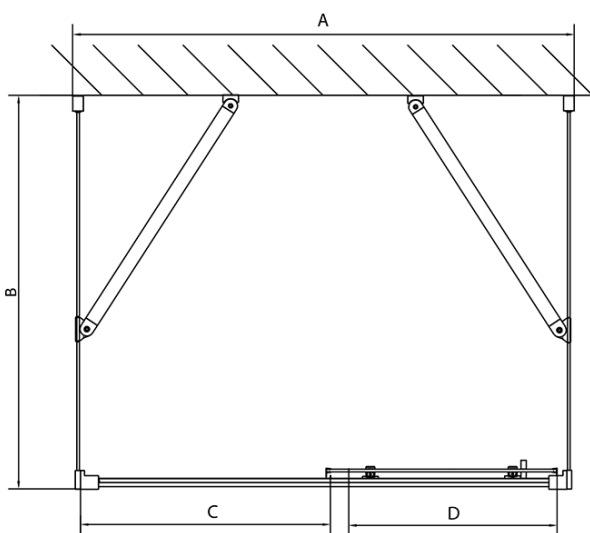

## Size

**Width:** 1300 mm

**Height:** 1900 mm

**Depth:** 900 mm

## Properties

**Profile colour:** Chrome - polished aluminum

**Shape:** 3-piece shower enclosures

**Type of opening:** Sliding door

**Opening direction:** Versatile

**Opening width:** 530 mm

**Glass colour:** TRANSPARENT glass

**Glass thickness:** 6 mm

**Properties:** Framed design

**Weight / Piece:** 97.5 kg

**Packaging:** 5 Piece

**Warranty:** 2 years

EASY screen three sides 1300x900mm, L/R variant, clear glass

Technical sheet

EL1015L  
EL1115L  
EL1215L  
EL1315L  
EL1415L  
EL1515L  
EL1815L

EL3115  
EL3215  
EL3315  
EL3415

EL3115  
EL3215  
EL3315  
EL3415

EL1015R  
EL1115R  
EL1215R  
EL1315R  
EL1415R  
EL1515R  
EL1815R

	B
EL3115	680-700
EL3215	780-800
EL3315	880-900
EL3415	980-1000

	A	C	D
EL1015	990-1030	470	400
EL1115	1090-1130	500	430
EL1215	1190-1230	530	480
EL1315	1290-1330	590	530
EL1415	1390-1430	640	580
EL1515	1490-1530	690	630
EL1815	1590-1630	740	680