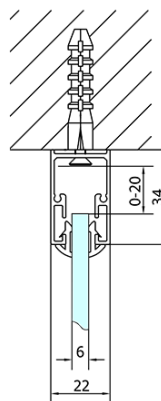

## Size

**Width:** 1300 mm  
**Height:** 1900 mm  
**Depth:** 900 mm

## Properties

**Profile colour:** Chrome - polished aluminum  
**Shape:** 3-piece shower enclosures  
**Type of opening:** Sliding door  
**Opening direction:** Versatile  
**Opening width:** 530 mm  
**Glass colour:** TRANSPARENT glass  
**Glass thickness:** 6 mm  
**Properties:** Framed design  
**Weight / Piece:** 97.5 kg  
**Packaging:** 5 Piece  
**Warranty:** 2 years

EASY screen three sides 1300x900mm, L/R variant,  
clear glass

Technical sheet

EL1015L  
EL1115L  
EL1215L  
EL1315L  
EL1415L  
EL1515L  
EL1815L

EL3115  
EL3215  
EL3315  
EL3415

EL3115  
EL3215  
EL3315  
EL3415

EL1015R  
EL1115R  
EL1215R  
EL1315R  
EL1415R  
EL1515R  
EL1815R

	B
EL3115	680-700
EL3215	780-800
EL3315	880-900
EL3415	980-1000

	A	C	D
EL1015	990-1030	470	400
EL1115	1090-1130	500	430
EL1215	1190-1230	530	480
EL1315	1290-1330	590	530
EL1415	1390-1430	640	580
EL1515	1490-1530	690	630
EL1815	1590-1630	740	680