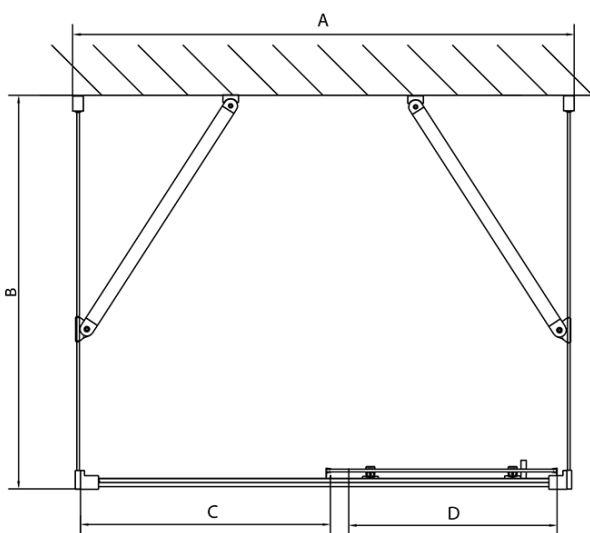

## Size

**Width:** 1300 mm  
**Height:** 1900 mm  
**Depth:** 900 mm

## Properties

**Profile colour:** Chrome - polished aluminum  
**Shape:** 3-piece shower enclosures  
**Type of opening:** Sliding door  
**Opening direction:** Versatile  
**Opening width:** 530 mm  
**Glass colour:** TRANSPARENT glass  
**Glass thickness:** 6 mm  
**Properties:** Framed design  
**Weight / Piece:** 97.5 kg  
**Packaging:** 5 Piece  
**Warranty:** 2 years

EASY screen three sides 1300x900mm, L/R variant,  
clear glass

Technical sheet

EL1015L  
EL1115L  
EL1215L  
EL1315L  
EL1415L  
EL1515L  
EL1815L

EL3115  
EL3215  
EL3315  
EL3415

EL3115  
EL3215  
EL3315  
EL3415

EL1015R  
EL1115R  
EL1215R  
EL1315R  
EL1415R  
EL1515R  
EL1815R

	B
EL3115	680-700
EL3215	780-800
EL3315	880-900
EL3415	980-1000

	A	C	D
EL1015	990-1030	470	400
EL1115	1090-1130	500	430
EL1215	1190-1230	530	480
EL1315	1290-1330	590	530
EL1415	1390-1430	640	580
EL1515	1490-1530	690	630
EL1815	1590-1630	740	680