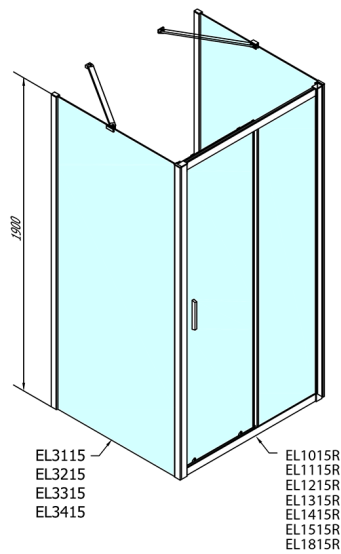

EASY screen three sides 1300x900mm, L/R variant, clear glass

Order code: EL1315EL3315EL3315

Size

Width: 1300 mm
 Height: 1900 mm
 Depth: 900 mm

Properties

Warranty: 2 years

Technical sheet

| | B |
|--------|----------|
| EL3115 | 680-700 |
| EL3215 | 780-800 |
| EL3315 | 880-900 |
| EL3415 | 980-1000 |

| | A | C | D |
|--------|-----------|-----|-----|
| EL1015 | 990-1030 | 470 | 400 |
| EL1115 | 1090-1130 | 500 | 430 |
| EL1215 | 1190-1230 | 530 | 480 |
| EL1315 | 1290-1330 | 590 | 530 |
| EL1415 | 1390-1430 | 640 | 580 |
| EL1515 | 1490-1530 | 690 | 630 |
| EL1815 | 1590-1630 | 740 | 680 |