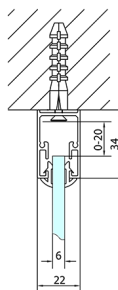

EASY screen three sides 1300x900mm, L/R variant, clear glass

Order code: EL1315EL3315EL3315

Size

Width: 1300 mm
 Height: 1900 mm
 Depth: 900 mm

Properties

Warranty: 2 years

Technical sheet

| | B |
|--------|----------|
| EL3115 | 680-700 |
| EL3215 | 780-800 |
| EL3315 | 880-900 |
| EL3415 | 980-1000 |

| | A | C | D |
|--------|-----------|-----|-----|
| EL1015 | 990-1030 | 470 | 400 |
| EL1115 | 1090-1130 | 500 | 430 |
| EL1215 | 1190-1230 | 530 | 480 |
| EL1315 | 1290-1330 | 590 | 530 |
| EL1415 | 1390-1430 | 640 | 580 |
| EL1515 | 1490-1530 | 690 | 630 |
| EL1815 | 1590-1630 | 740 | 680 |