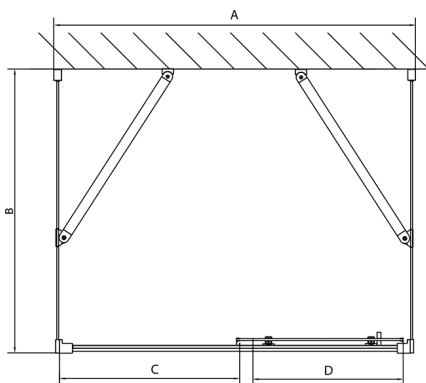

EASY screen three sides 1300x900mm, L/R variant, clear glass

Order code: EL1315EL3315EL3315

Size

Width: 1300 mm
 Height: 1900 mm
 Depth: 900 mm

Properties

Warranty: 2 years

Technical sheet

| | B |
|--------|----------|
| EL3115 | 680-700 |
| EL3215 | 780-800 |
| EL3315 | 880-900 |
| EL3415 | 980-1000 |

| | A | C | D |
|--------|-----------|-----|-----|
| EL1015 | 990-1030 | 470 | 400 |
| EL1115 | 1090-1130 | 500 | 430 |
| EL1215 | 1190-1230 | 530 | 480 |
| EL1315 | 1290-1330 | 590 | 530 |
| EL1415 | 1390-1430 | 640 | 580 |
| EL1515 | 1490-1530 | 690 | 630 |
| EL1815 | 1590-1630 | 740 | 680 |