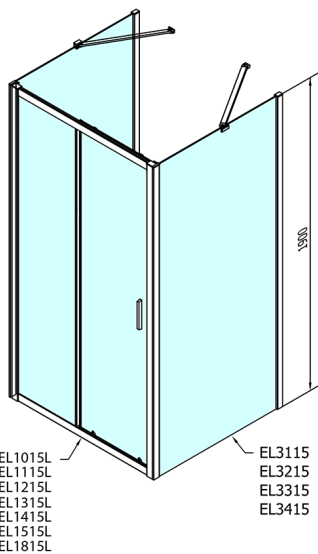

EASY screen three sides 1300x900mm, L/R variant, clear glass

Order code: EL1315EL3315EL3315

Size

Width: 1300 mm
 Height: 1900 mm
 Depth: 900 mm

Properties

Warranty: 2 years

Technical sheet

| | B |
|--------|----------|
| EL3115 | 680-700 |
| EL3215 | 780-800 |
| EL3315 | 880-900 |
| EL3415 | 980-1000 |

| | A | C | D |
|--------|-----------|-----|-----|
| EL1015 | 990-1030 | 470 | 400 |
| EL1115 | 1090-1130 | 500 | 430 |
| EL1215 | 1190-1230 | 530 | 480 |
| EL1315 | 1290-1330 | 590 | 530 |
| EL1415 | 1390-1430 | 640 | 580 |
| EL1515 | 1490-1530 | 690 | 630 |
| EL1815 | 1590-1630 | 740 | 680 |