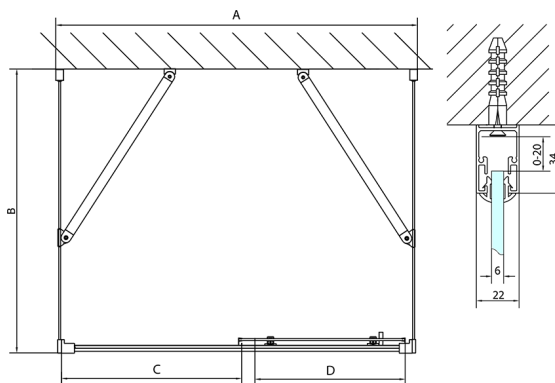

## EASY screen three sides 1300x800mm, L/R variant, clear glass

Order code: EL1315EL3215EL3215

### Size

Width: 1300 mm  
 Height: 1900 mm  
 Depth: 800 mm

## Technical sheet

	B
EL3115	680-700
EL3215	780-800
EL3315	880-900
EL3415	980-1000

	A	C	D
EL1015	990-1030	470	400
EL1115	1090-1130	500	430
EL1215	1190-1230	530	480
EL1315	1290-1330	590	530
EL1415	1390-1430	640	580
EL1515	1490-1530	690	630
EL1815	1590-1630	740	680