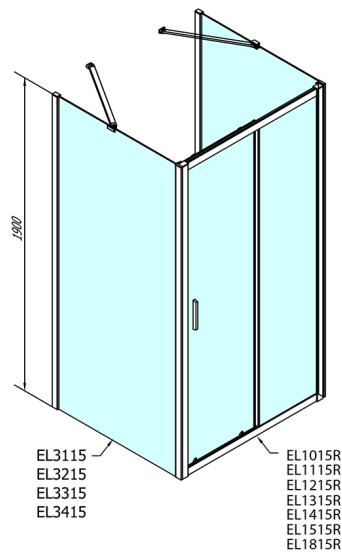

## EASY screen three sides 1300x800mm, L/R variant, clear glass

Order code: EL1315EL3215EL3215

### Size

Width: 1300 mm  
 Height: 1900 mm  
 Depth: 800 mm

## Technical sheet

	B
EL3115	680-700
EL3215	780-800
EL3315	880-900
EL3415	980-1000

	A	C	D
EL1015	990-1030	470	400
EL1115	1090-1130	500	430
EL1215	1190-1230	530	480
EL1315	1290-1330	590	530
EL1415	1390-1430	640	580
EL1515	1490-1530	690	630
EL1815	1590-1630	740	680