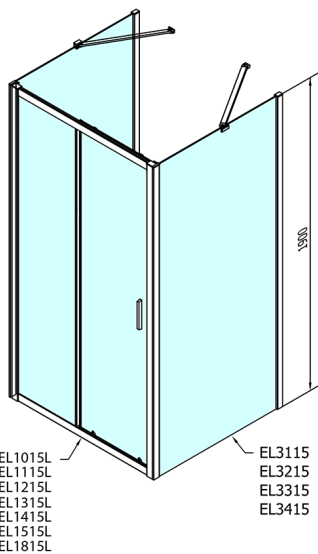

## EASY screen three sides 1300x800mm, L/R variant, clear glass

Order code: EL1315EL3215EL3215

### Size

Width: 1300 mm  
 Height: 1900 mm  
 Depth: 800 mm

## Technical sheet

	B
EL3115	680-700
EL3215	780-800
EL3315	880-900
EL3415	980-1000

	A	C	D
EL1015	990-1030	470	400
EL1115	1090-1130	500	430
EL1215	1190-1230	530	480
EL1315	1290-1330	590	530
EL1415	1390-1430	640	580
EL1515	1490-1530	690	630
EL1815	1590-1630	740	680