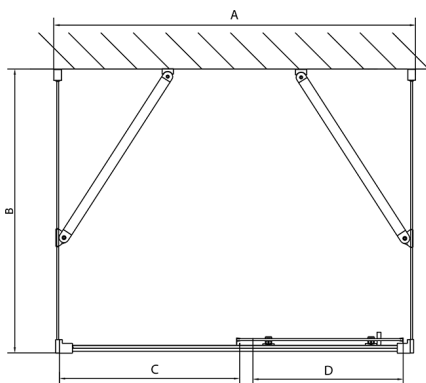

EASY screen three sides 1300x700mm, L/R variant, clear glass

Order code: EL1315EL3115EL3115

Size

Width: 1300 mm
Height: 1900 mm
Depth: 700 mm

Properties

Warranty: 2 years

Technical sheet

	B
EL3115	680-700
EL3215	780-800
EL3315	880-900
EL3415	980-1000

	A	C	D
EL1015	990-1030	470	400
EL1115	1090-1130	500	430
EL1215	1190-1230	530	480
EL1315	1290-1330	590	530
EL1415	1390-1430	640	580
EL1515	1490-1530	690	630
EL1815	1590-1630	740	680