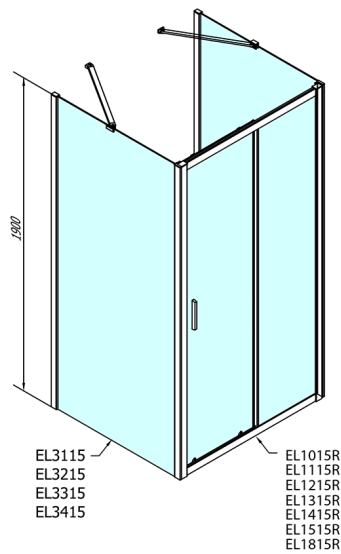

EASY screen three sides 1300x700mm, L/R variant, clear glass

Order code: EL1315EL3115EL3115

Size

Width: 1300 mm
Height: 1900 mm
Depth: 700 mm

Properties

Warranty: 2 years

Technical sheet

	B
EL3115	680-700
EL3215	780-800
EL3315	880-900
EL3415	980-1000

	A	C	D
EL1015	990-1030	470	400
EL1115	1090-1130	500	430
EL1215	1190-1230	530	480
EL1315	1290-1330	590	530
EL1415	1390-1430	640	580
EL1515	1490-1530	690	630
EL1815	1590-1630	740	680