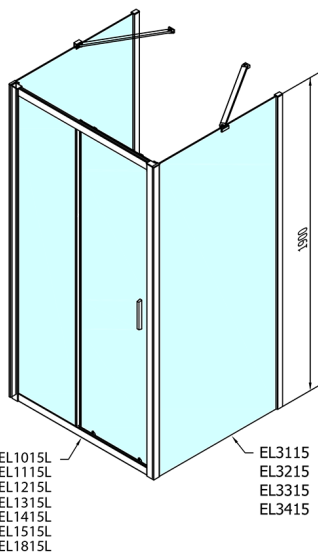

EASY screen three sides 1300x700mm, L/R variant, clear glass

Order code: EL1315EL3115EL3115

Size

Width: 1300 mm
Height: 1900 mm
Depth: 700 mm

Properties

Warranty: 2 years

Technical sheet

	B
EL3115	680-700
EL3215	780-800
EL3315	880-900
EL3415	980-1000

	A	C	D
EL1015	990-1030	470	400
EL1115	1090-1130	500	430
EL1215	1190-1230	530	480
EL1315	1290-1330	590	530
EL1415	1390-1430	640	580
EL1515	1490-1530	690	630
EL1815	1590-1630	740	680