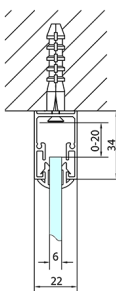

EASY screen three sides 1200x1000mm, L/R variant, clear glass

Order code: EL1215EL3415EL3415

Size

Width: 1200 mm
 Height: 1900 mm
 Depth: 1000 mm

Properties

Warranty: 2 years

Technical sheet

EL1015L
 EL1115L
 EL1215L
 EL1315L
 EL1415L
 EL1515L
 EL1815L

EL3115
 EL3215
 EL3315
 EL3415

EL3115
 EL3215
 EL3315
 EL3415

EL1015R
 EL1115R
 EL1215R
 EL1315R
 EL1415R
 EL1515R
 EL1815R

	B
EL3115	680-700
EL3215	780-800
EL3315	880-900
EL3415	980-1000

	A	C	D
EL1015	990-1030	470	400
EL1115	1090-1130	500	430
EL1215	1190-1230	530	480
EL1315	1290-1330	590	530
EL1415	1390-1430	640	580
EL1515	1490-1530	690	630
EL1815	1590-1630	740	680