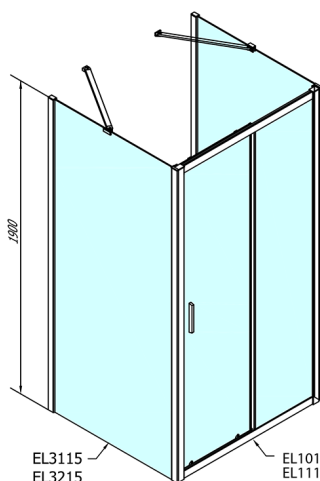

EASY screen three sides 1200x1000mm, L/R variant, clear glass

Order code: EL1215EL3415EL3415

Size

Width: 1200 mm
 Height: 1900 mm
 Depth: 1000 mm

Properties

Warranty: 2 years

Technical sheet

EL1015L
 EL1115L
 EL1215L
 EL1315L
 EL1415L
 EL1515L
 EL1815L

EL3115
 EL3215
 EL3315
 EL3415

EL3115
 EL3215
 EL3315
 EL3415

EL1015R
 EL1115R
 EL1215R
 EL1315R
 EL1415R
 EL1515R
 EL1815R

	B
EL3115	680-700
EL3215	780-800
EL3315	880-900
EL3415	980-1000

	A	C	D
EL1015	990-1030	470	400
EL1115	1090-1130	500	430
EL1215	1190-1230	530	480
EL1315	1290-1330	590	530
EL1415	1390-1430	640	580
EL1515	1490-1530	690	630
EL1815	1590-1630	740	680