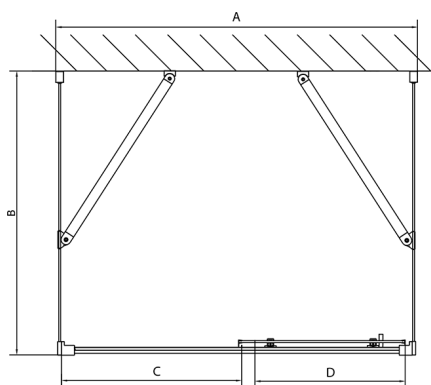

EASY screen three sides 1200x1000mm, L/R variant, clear glass

Order code: EL1215EL3415EL3415

Size

Width: 1200 mm
 Height: 1900 mm
 Depth: 1000 mm

Properties

Warranty: 2 years

Technical sheet

EL1015L
 EL1115L
 EL1215L
 EL1315L
 EL1415L
 EL1515L
 EL1815L

EL3115
 EL3215
 EL3315
 EL3415

EL3115
 EL3215
 EL3315
 EL3415

EL1015R
 EL1115R
 EL1215R
 EL1315R
 EL1415R
 EL1515R
 EL1815R

	B
EL3115	680-700
EL3215	780-800
EL3315	880-900
EL3415	980-1000

	A	C	D
EL1015	990-1030	470	400
EL1115	1090-1130	500	430
EL1215	1190-1230	530	480
EL1315	1290-1330	590	530
EL1415	1390-1430	640	580
EL1515	1490-1530	690	630
EL1815	1590-1630	740	680