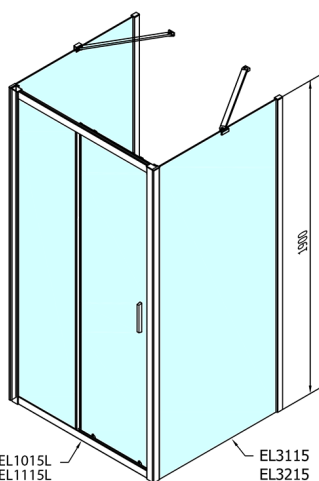

EASY screen three sides 1200x1000mm, L/R variant, clear glass

Order code: EL1215EL3415EL3415

Size

Width: 1200 mm
 Height: 1900 mm
 Depth: 1000 mm

Properties

Warranty: 2 years

Technical sheet

EL1015L
 EL1115L
 EL1215L
 EL1315L
 EL1415L
 EL1515L
 EL1815L

EL3115
 EL3215
 EL3315
 EL3415

EL3115
 EL3215
 EL3315
 EL3415

EL1015R
 EL1115R
 EL1215R
 EL1315R
 EL1415R
 EL1515R
 EL1815R

	B
EL3115	680-700
EL3215	780-800
EL3315	880-900
EL3415	980-1000

	A	C	D
EL1015	990-1030	470	400
EL1115	1090-1130	500	430
EL1215	1190-1230	530	480
EL1315	1290-1330	590	530
EL1415	1390-1430	640	580
EL1515	1490-1530	690	630
EL1815	1590-1630	740	680