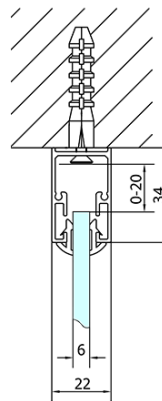

## Size

**Width:** 1200 mm  
**Height:** 1900 mm  
**Depth:** 900 mm

## Properties

**Profile colour:** Chrome - polished aluminum  
**Shape:** 3-piece shower enclosures  
**Type of opening:** Sliding door  
**Opening direction:** Versatile  
**Opening width:** 480 mm  
**Glass colour:** TRANSPARENT glass  
**Glass thickness:** 6 mm  
**Properties:** Framed design  
**Weight / Piece:** 94.5 kg  
**Packaging:** 5 Piece  
**Warranty:** 2 years

EASY screen three sides 1200x900mm, L/R variant, clear glass

Technical sheet

EL1015L  
EL1115L  
EL1215L  
EL1315L  
EL1415L  
EL1515L  
EL1815L

EL3115  
EL3215  
EL3315  
EL3415

EL3115  
EL3215  
EL3315  
EL3415

EL1015R  
EL1115R  
EL1215R  
EL1315R  
EL1415R  
EL1515R  
EL1815R

	B
EL3115	680-700
EL3215	780-800
EL3315	880-900
EL3415	980-1000

	A	C	D
EL1015	990-1030	470	400
EL1115	1090-1130	500	430
EL1215	1190-1230	530	480
EL1315	1290-1330	590	530
EL1415	1390-1430	640	580
EL1515	1490-1530	690	630
EL1815	1590-1630	740	680