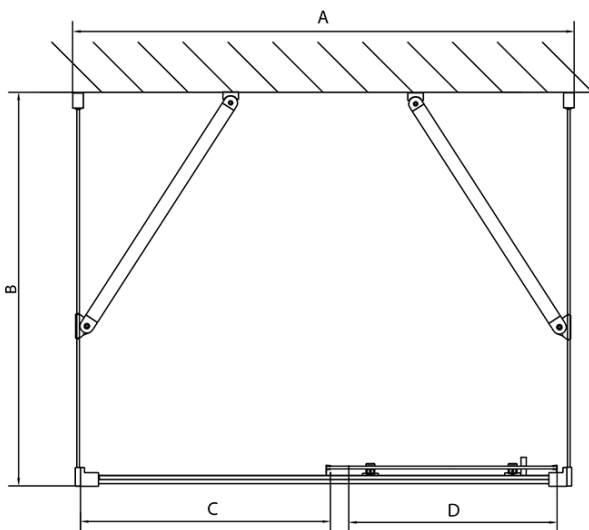

## Size

**Width:** 1200 mm  
**Height:** 1900 mm  
**Depth:** 900 mm

## Properties

**Profile colour:** Chrome - polished aluminum  
**Shape:** 3-piece shower enclosures  
**Type of opening:** Sliding door  
**Opening direction:** Versatile  
**Opening width:** 480 mm  
**Glass colour:** TRANSPARENT glass  
**Glass thickness:** 6 mm  
**Properties:** Framed design  
**Weight / Piece:** 94.5 kg  
**Packaging:** 5 Piece  
**Warranty:** 2 years

EASY screen three sides 1200x900mm, L/R variant, clear glass

Technical sheet

EL1015L  
EL1115L  
EL1215L  
EL1315L  
EL1415L  
EL1515L  
EL1815L

EL3115  
EL3215  
EL3315  
EL3415

EL3115  
EL3215  
EL3315  
EL3415

EL1015R  
EL1115R  
EL1215R  
EL1315R  
EL1415R  
EL1515R  
EL1815R

	B
EL3115	680-700
EL3215	780-800
EL3315	880-900
EL3415	980-1000

	A	C	D
EL1015	990-1030	470	400
EL1115	1090-1130	500	430
EL1215	1190-1230	530	480
EL1315	1290-1330	590	530
EL1415	1390-1430	640	580
EL1515	1490-1530	690	630
EL1815	1590-1630	740	680