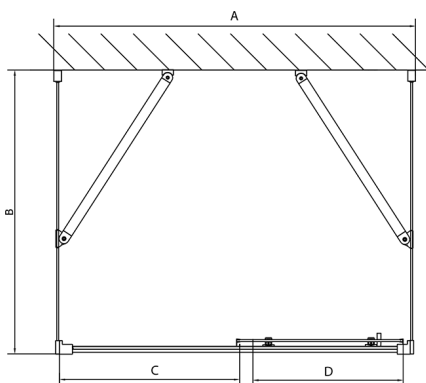

EASY screen three sides 1200x900mm, L/R variant, clear glass

Order code: EL1215EL3315EL3315

Size

Width: 1200 mm
 Height: 1900 mm
 Depth: 900 mm

Properties

Warranty: 2 years

Technical sheet

| | B |
|--------|----------|
| EL3115 | 680-700 |
| EL3215 | 780-800 |
| EL3315 | 880-900 |
| EL3415 | 980-1000 |

| | A | C | D |
|--------|-----------|-----|-----|
| EL1015 | 990-1030 | 470 | 400 |
| EL1115 | 1090-1130 | 500 | 430 |
| EL1215 | 1190-1230 | 530 | 480 |
| EL1315 | 1290-1330 | 590 | 530 |
| EL1415 | 1390-1430 | 640 | 580 |
| EL1515 | 1490-1530 | 690 | 630 |
| EL1815 | 1590-1630 | 740 | 680 |