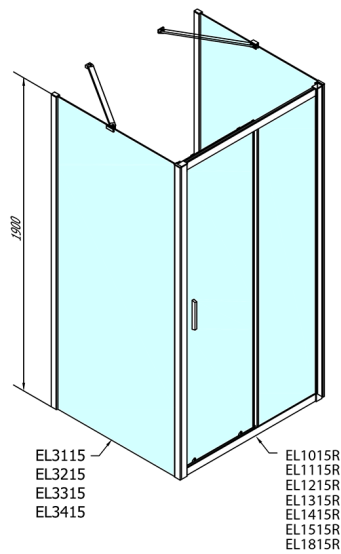

EASY screen three sides 1200x900mm, L/R variant, clear glass

Order code: EL1215EL3315EL3315

Size

Width: 1200 mm
 Height: 1900 mm
 Depth: 900 mm

Properties

Warranty: 2 years

Technical sheet

| | B |
|--------|----------|
| EL3115 | 680-700 |
| EL3215 | 780-800 |
| EL3315 | 880-900 |
| EL3415 | 980-1000 |

| | A | C | D |
|--------|-----------|-----|-----|
| EL1015 | 990-1030 | 470 | 400 |
| EL1115 | 1090-1130 | 500 | 430 |
| EL1215 | 1190-1230 | 530 | 480 |
| EL1315 | 1290-1330 | 590 | 530 |
| EL1415 | 1390-1430 | 640 | 580 |
| EL1515 | 1490-1530 | 690 | 630 |
| EL1815 | 1590-1630 | 740 | 680 |