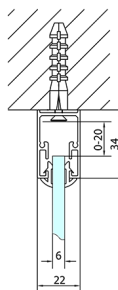

EASY screen three sides 1200x900mm, L/R variant, clear glass

Order code: EL1215EL3315EL3315

Size

Width: 1200 mm
 Height: 1900 mm
 Depth: 900 mm

Properties

Warranty: 2 years

Technical sheet

| | B |
|--------|----------|
| EL3115 | 680-700 |
| EL3215 | 780-800 |
| EL3315 | 880-900 |
| EL3415 | 980-1000 |

| | A | C | D |
|--------|-----------|-----|-----|
| EL1015 | 990-1030 | 470 | 400 |
| EL1115 | 1090-1130 | 500 | 430 |
| EL1215 | 1190-1230 | 530 | 480 |
| EL1315 | 1290-1330 | 590 | 530 |
| EL1415 | 1390-1430 | 640 | 580 |
| EL1515 | 1490-1530 | 690 | 630 |
| EL1815 | 1590-1630 | 740 | 680 |