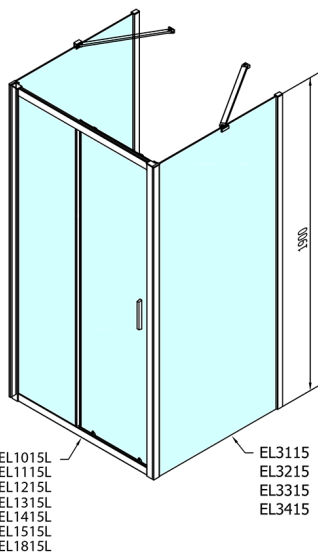

EASY screen three sides 1200x900mm, L/R variant, clear glass

Order code: EL1215EL3315EL3315

Size

Width: 1200 mm
 Height: 1900 mm
 Depth: 900 mm

Properties

Warranty: 2 years

Technical sheet

| | B |
|--------|----------|
| EL3115 | 680-700 |
| EL3215 | 780-800 |
| EL3315 | 880-900 |
| EL3415 | 980-1000 |

| | A | C | D |
|--------|-----------|-----|-----|
| EL1015 | 990-1030 | 470 | 400 |
| EL1115 | 1090-1130 | 500 | 430 |
| EL1215 | 1190-1230 | 530 | 480 |
| EL1315 | 1290-1330 | 590 | 530 |
| EL1415 | 1390-1430 | 640 | 580 |
| EL1515 | 1490-1530 | 690 | 630 |
| EL1815 | 1590-1630 | 740 | 680 |