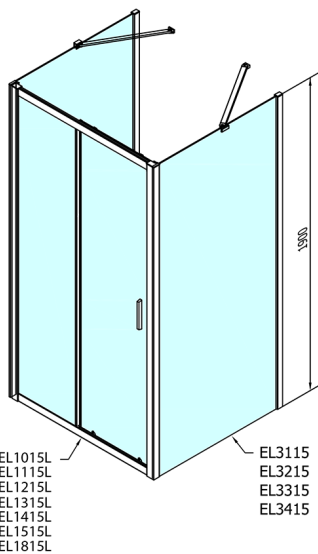

EASY screen three sides 1200x800mm, L/R variant, clear glass

Order code: EL1215EL3215EL3215

Size

Width: 1200 mm
 Height: 1900 mm
 Depth: 800 mm

Properties

Warranty: 2 years

Technical sheet

	B
EL3115	680-700
EL3215	780-800
EL3315	880-900
EL3415	980-1000

	A	C	D
EL1015	990-1030	470	400
EL1115	1090-1130	500	430
EL1215	1190-1230	530	480
EL1315	1290-1330	590	530
EL1415	1390-1430	640	580
EL1515	1490-1530	690	630
EL1815	1590-1630	740	680