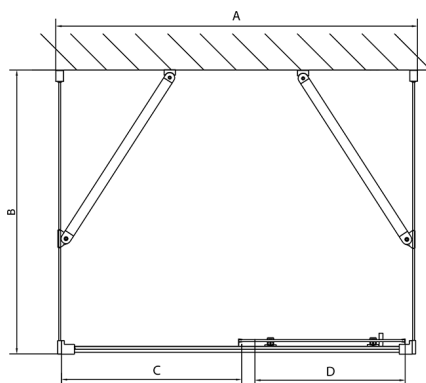

EASY screen three sides 1200x800mm, L/R variant, clear glass

Order code: EL1215EL3215EL3215

Size

Width: 1200 mm
 Height: 1900 mm
 Depth: 800 mm

Properties

Warranty: 2 years

Technical sheet

	B
EL3115	680-700
EL3215	780-800
EL3315	880-900
EL3415	980-1000

	A	C	D
EL1015	990-1030	470	400
EL1115	1090-1130	500	430
EL1215	1190-1230	530	480
EL1315	1290-1330	590	530
EL1415	1390-1430	640	580
EL1515	1490-1530	690	630
EL1815	1590-1630	740	680