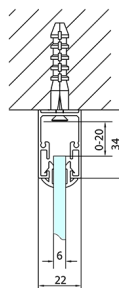

EASY screen three sides 1200x800mm, L/R variant, clear glass

Order code: EL1215EL3215EL3215

Size

Width: 1200 mm
 Height: 1900 mm
 Depth: 800 mm

Properties

Warranty: 2 years

Technical sheet

	B
EL3115	680-700
EL3215	780-800
EL3315	880-900
EL3415	980-1000

	A	C	D
EL1015	990-1030	470	400
EL1115	1090-1130	500	430
EL1215	1190-1230	530	480
EL1315	1290-1330	590	530
EL1415	1390-1430	640	580
EL1515	1490-1530	690	630
EL1815	1590-1630	740	680