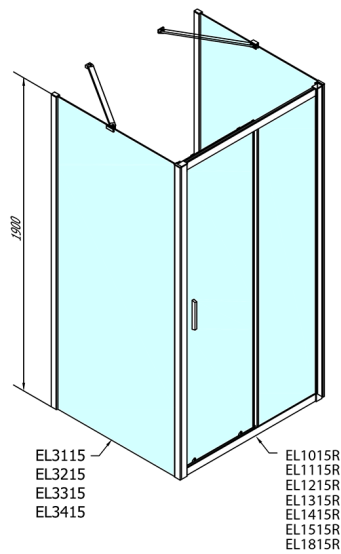

EASY screen three sides 1200x800mm, L/R variant, clear glass

Order code: EL1215EL3215EL3215

Size

Width: 1200 mm
 Height: 1900 mm
 Depth: 800 mm

Properties

Warranty: 2 years

Technical sheet

	B
EL3115	680-700
EL3215	780-800
EL3315	880-900
EL3415	980-1000

	A	C	D
EL1015	990-1030	470	400
EL1115	1090-1130	500	430
EL1215	1190-1230	530	480
EL1315	1290-1330	590	530
EL1415	1390-1430	640	580
EL1515	1490-1530	690	630
EL1815	1590-1630	740	680