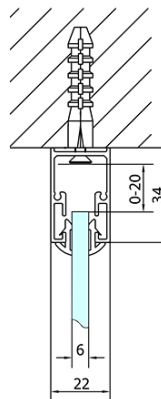

### Size

**Width:** 1200 mm

**Height:** 1900 mm

**Depth:** 700 mm

### Properties

**Profile colour:** Chrome - polished aluminum

**Shape:** 3-piece shower enclosures

**Type of opening:** Sliding door

**Opening direction:** Versatile

**Opening width:** 480 mm

**Glass colour:** TRANSPARENT glass

**Glass thickness:** 6 mm

**Properties:** Framed design

**Weight / Piece:** 82.5 kg

**Packaging:** 5 Piece

**Warranty:** 2 years

EASY screen three sides 1200x700mm, L/R variant, clear glass

Technical sheet

EL1015L  
EL1115L  
EL1215L  
EL1315L  
EL1415L  
EL1515L  
EL1815L

EL3115  
EL3215  
EL3315  
EL3415

EL3115  
EL3215  
EL3315  
EL3415

EL1015R  
EL1115R  
EL1215R  
EL1315R  
EL1415R  
EL1515R  
EL1815R

	B
EL3115	680-700
EL3215	780-800
EL3315	880-900
EL3415	980-1000

	A	C	D
EL1015	990-1030	470	400
EL1115	1090-1130	500	430
EL1215	1190-1230	530	480
EL1315	1290-1330	590	530
EL1415	1390-1430	640	580
EL1515	1490-1530	690	630
EL1815	1590-1630	740	680