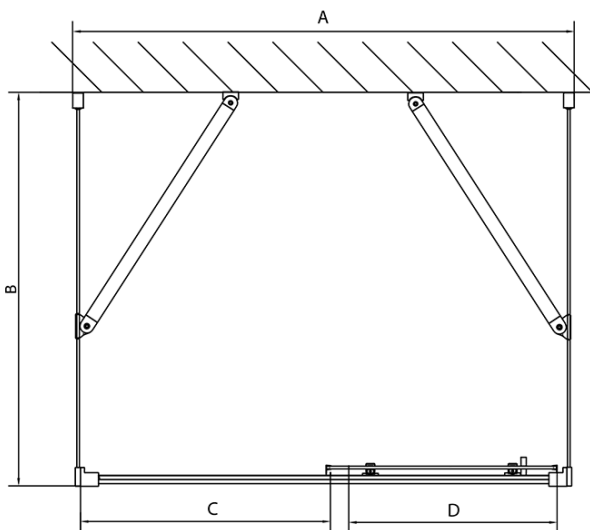

### Size

**Width:** 1200 mm

**Height:** 1900 mm

**Depth:** 700 mm

### Properties

**Profile colour:** Chrome - polished aluminum

**Shape:** 3-piece shower enclosures

**Type of opening:** Sliding door

**Opening direction:** Versatile

**Opening width:** 480 mm

**Glass colour:** TRANSPARENT glass

**Glass thickness:** 6 mm

**Properties:** Framed design

**Weight / Piece:** 82.5 kg

**Packaging:** 5 Piece

**Warranty:** 2 years

EASY screen three sides 1200x700mm, L/R variant, clear glass

Technical sheet

EL1015L  
EL1115L  
EL1215L  
EL1315L  
EL1415L  
EL1515L  
EL1815L

EL3115  
EL3215  
EL3315  
EL3415

EL3115  
EL3215  
EL3315  
EL3415

EL1015R  
EL1115R  
EL1215R  
EL1315R  
EL1415R  
EL1515R  
EL1815R

	B
EL3115	680-700
EL3215	780-800
EL3315	880-900
EL3415	980-1000

	A	C	D
EL1015	990-1030	470	400
EL1115	1090-1130	500	430
EL1215	1190-1230	530	480
EL1315	1290-1330	590	530
EL1415	1390-1430	640	580
EL1515	1490-1530	690	630
EL1815	1590-1630	740	680