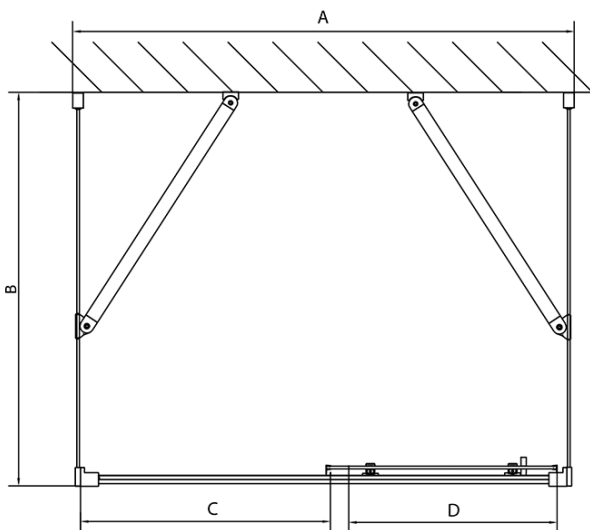

Depth: 700 mm

Properties

Profile colour: Chrome - polished aluminum

Shape: 3-piece shower enclosures

Type of opening: Sliding door

Opening direction: Versatile

Opening width: 480 mm

Glass colour: TRANSPARENT glass

Glass thickness: 6 mm

Properties: Framed design

Weight / Piece: 82.5 kg

Packaging: 5 Piece

Warranty: 2 years

EASY screen three sides 1200x700mm, L/R variant, clear glass

Technical sheet

EL1015L
EL1115L
EL1215L
EL1315L
EL1415L
EL1515L
EL1815L

EL3115
EL3215
EL3315
EL3415

EL3115
EL3215
EL3315
EL3415

EL1015R
EL1115R
EL1215R
EL1315R
EL1415R
EL1515R
EL1815R

	B
EL3115	680-700
EL3215	780-800
EL3315	880-900
EL3415	980-1000

	A	C	D
EL1015	990-1030	470	400
EL1115	1090-1130	500	430
EL1215	1190-1230	530	480
EL1315	1290-1330	590	530
EL1415	1390-1430	640	580
EL1515	1490-1530	690	630
EL1815	1590-1630	740	680