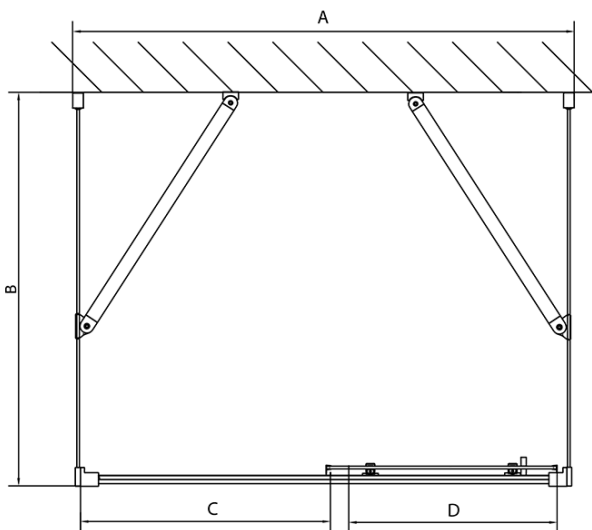

Depth: 700 mm

Properties

Profile colour: Chrome - polished aluminum

Shape: 3-piece shower enclosures

Type of opening: Sliding door

Opening direction: Versatile

Opening width: 480 mm

Glass colour: TRANSPARENT glass

Glass thickness: 6 mm

Properties: Framed design

Weight / Piece: 82.5 kg

Packaging: 5 Piece

Warranty: 2 years

EASY screen three sides 1200x700mm, L/R variant, clear glass

Technical sheet

EL1015L
EL1115L
EL1215L
EL1315L
EL1415L
EL1515L
EL1815L

EL3115
EL3215
EL3315
EL3415

EL3115
EL3215
EL3315
EL3415

EL1015R
EL1115R
EL1215R
EL1315R
EL1415R
EL1515R
EL1815R

	B
EL3115	680-700
EL3215	780-800
EL3315	880-900
EL3415	980-1000

	A	C	D
EL1015	990-1030	470	400
EL1115	1090-1130	500	430
EL1215	1190-1230	530	480
EL1315	1290-1330	590	530
EL1415	1390-1430	640	580
EL1515	1490-1530	690	630
EL1815	1590-1630	740	680