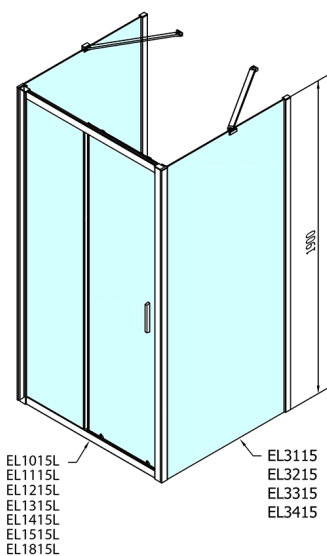

# EASY screen three sides 1200x700mm, L/R variant, clear glass

**Order code:** EL1215EL3115EL3115

## Size

**Width:** 1200 mm  
**Height:** 1900 mm  
**Depth:** 700 mm

## Technical sheet

|        | B        |
|--------|----------|
| EL3115 | 680-700  |
| EL3215 | 780-800  |
| EL3315 | 880-900  |
| EL3415 | 980-1000 |

|        | A         | C   | D   |
|--------|-----------|-----|-----|
| EL1015 | 990-1030  | 470 | 400 |
| EL1115 | 1090-1130 | 500 | 430 |
| EL1215 | 1190-1230 | 530 | 480 |
| EL1315 | 1290-1330 | 590 | 530 |
| EL1415 | 1390-1430 | 640 | 580 |
| EL1515 | 1490-1530 | 690 | 630 |
| EL1815 | 1590-1630 | 740 | 680 |