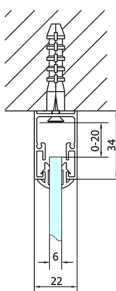

# EASY screen three sides 1200x700mm, L/R variant, clear glass

**Order code:** EL1215EL3115EL3115

## Size

**Width:** 1200 mm  
**Height:** 1900 mm  
**Depth:** 700 mm

## Technical sheet

|        | B        |
|--------|----------|
| EL3115 | 680-700  |
| EL3215 | 780-800  |
| EL3315 | 880-900  |
| EL3415 | 980-1000 |

|        | A         | C   | D   |
|--------|-----------|-----|-----|
| EL1015 | 990-1030  | 470 | 400 |
| EL1115 | 1090-1130 | 500 | 430 |
| EL1215 | 1190-1230 | 530 | 480 |
| EL1315 | 1290-1330 | 590 | 530 |
| EL1415 | 1390-1430 | 640 | 580 |
| EL1515 | 1490-1530 | 690 | 630 |
| EL1815 | 1590-1630 | 740 | 680 |