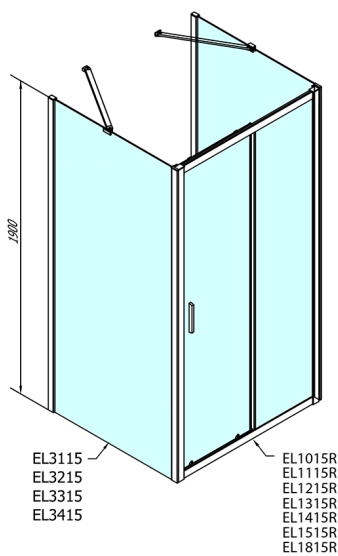

# EASY screen three sides 1200x700mm, L/R variant, clear glass

**Order code:** EL1215EL3115EL3115

## Size

**Width:** 1200 mm  
**Height:** 1900 mm  
**Depth:** 700 mm

## Technical sheet

|        | B        |
|--------|----------|
| EL3115 | 680-700  |
| EL3215 | 780-800  |
| EL3315 | 880-900  |
| EL3415 | 980-1000 |

|        | A         | C   | D   |
|--------|-----------|-----|-----|
| EL1015 | 990-1030  | 470 | 400 |
| EL1115 | 1090-1130 | 500 | 430 |
| EL1215 | 1190-1230 | 530 | 480 |
| EL1315 | 1290-1330 | 590 | 530 |
| EL1415 | 1390-1430 | 640 | 580 |
| EL1515 | 1490-1530 | 690 | 630 |
| EL1815 | 1590-1630 | 740 | 680 |