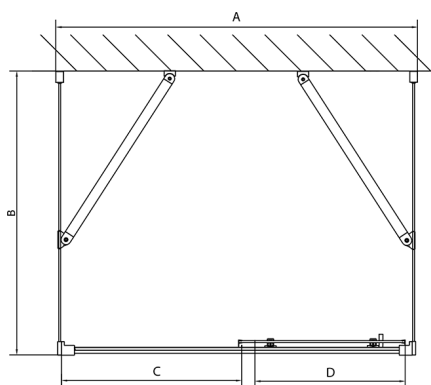

# EASY screen three sides 1200x700mm, L/R variant, clear glass

**Order code:** EL1215EL3115EL3115

## Size

**Width:** 1200 mm  
**Height:** 1900 mm  
**Depth:** 700 mm

## Technical sheet

|        | B        |
|--------|----------|
| EL3115 | 680-700  |
| EL3215 | 780-800  |
| EL3315 | 880-900  |
| EL3415 | 980-1000 |

|        | A         | C   | D   |
|--------|-----------|-----|-----|
| EL1015 | 990-1030  | 470 | 400 |
| EL1115 | 1090-1130 | 500 | 430 |
| EL1215 | 1190-1230 | 530 | 480 |
| EL1315 | 1290-1330 | 590 | 530 |
| EL1415 | 1390-1430 | 640 | 580 |
| EL1515 | 1490-1530 | 690 | 630 |
| EL1815 | 1590-1630 | 740 | 680 |