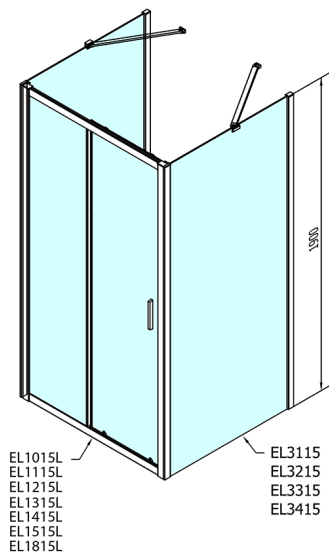

EASY screen three sides 1100x1000mm, L/R variant, clear glass

Order code: EL1115EL3415EL3415

Size

Width: 1100 mm
 Height: 1900 mm
 Depth: 1000 mm

Properties

Warranty: 2 years

Technical sheet

	B
EL3115	680-700
EL3215	780-800
EL3315	880-900
EL3415	980-1000

	A	C	D
EL1015	990-1030	470	400
EL1115	1090-1130	500	430
EL1215	1190-1230	530	480
EL1315	1290-1330	590	530
EL1415	1390-1430	640	580
EL1515	1490-1530	690	630
EL1815	1590-1630	740	680