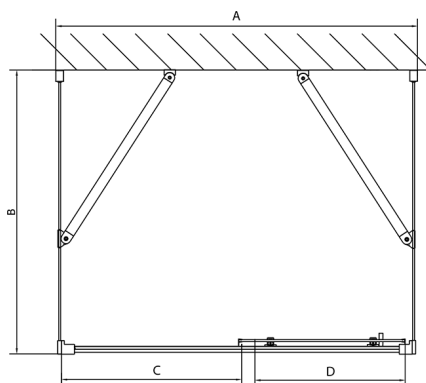

EASY screen three sides 1100x1000mm, L/R variant, clear glass

Order code: EL1115EL3415EL3415

Size

Width: 1100 mm
 Height: 1900 mm
 Depth: 1000 mm

Properties

Warranty: 2 years

Technical sheet

	B
EL3115	680-700
EL3215	780-800
EL3315	880-900
EL3415	980-1000

	A	C	D
EL1015	990-1030	470	400
EL1115	1090-1130	500	430
EL1215	1190-1230	530	480
EL1315	1290-1330	590	530
EL1415	1390-1430	640	580
EL1515	1490-1530	690	630
EL1815	1590-1630	740	680