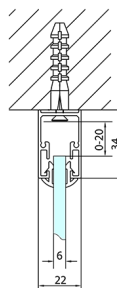

EASY screen three sides 1100x1000mm, L/R variant, clear glass

Order code: EL1115EL3415EL3415

Size

Width: 1100 mm
 Height: 1900 mm
 Depth: 1000 mm

Properties

Warranty: 2 years

Technical sheet

	B
EL3115	680-700
EL3215	780-800
EL3315	880-900
EL3415	980-1000

	A	C	D
EL1015	990-1030	470	400
EL1115	1090-1130	500	430
EL1215	1190-1230	530	480
EL1315	1290-1330	590	530
EL1415	1390-1430	640	580
EL1515	1490-1530	690	630
EL1815	1590-1630	740	680