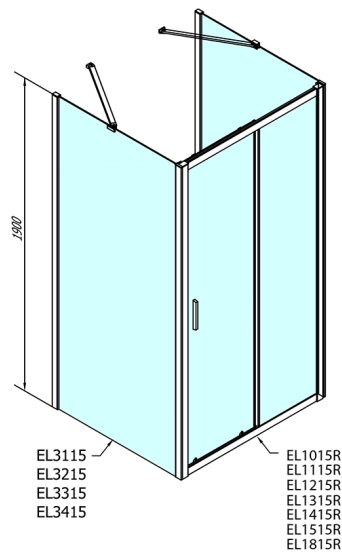

EASY screen three sides 1100x1000mm, L/R variant, clear glass

Order code: EL1115EL3415EL3415

Size

Width: 1100 mm
 Height: 1900 mm
 Depth: 1000 mm

Properties

Warranty: 2 years

Technical sheet

	B
EL3115	680-700
EL3215	780-800
EL3315	880-900
EL3415	980-1000

	A	C	D
EL1015	990-1030	470	400
EL1115	1090-1130	500	430
EL1215	1190-1230	530	480
EL1315	1290-1330	590	530
EL1415	1390-1430	640	580
EL1515	1490-1530	690	630
EL1815	1590-1630	740	680