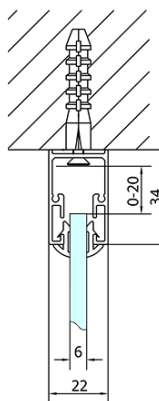

### Size

**Width:** 1100 mm  
**Height:** 1900 mm  
**Depth:** 900 mm

### Properties

**Profile colour:** Chrome - polished aluminum  
**Shape:** 3-piece shower enclosures  
**Type of opening:** Sliding door  
**Opening direction:** Versatile  
**Opening width:** 430 mm  
**Glass colour:** TRANSPARENT glass  
**Glass thickness:** 6 mm  
**Properties:** Framed design  
**Weight / Piece:** 91.5 kg  
**Packaging:** 5 Piece  
**Warranty:** 2 years

EASY screen three sides 1100x900mm, L/R variant, clear glass

Technical sheet

EL1015L  
EL1115L  
EL1215L  
EL1315L  
EL1415L  
EL1515L  
EL1815L

EL3115  
EL3215  
EL3315  
EL3415

EL3115  
EL3215  
EL3315  
EL3415

EL1015R  
EL1115R  
EL1215R  
EL1315R  
EL1415R  
EL1515R  
EL1815R

	B
EL3115	680-700
EL3215	780-800
EL3315	880-900
EL3415	980-1000

	A	C	D
EL1015	990-1030	470	400
EL1115	1090-1130	500	430
EL1215	1190-1230	530	480
EL1315	1290-1330	590	530
EL1415	1390-1430	640	580
EL1515	1490-1530	690	630
EL1815	1590-1630	740	680