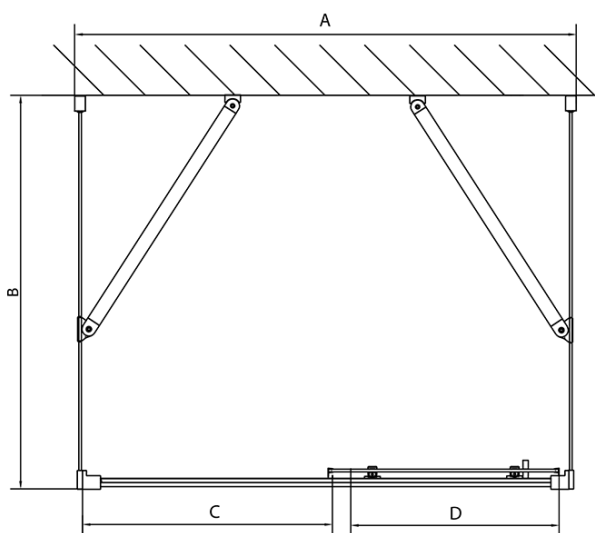

### Size

**Width:** 1100 mm  
**Height:** 1900 mm  
**Depth:** 900 mm

### Properties

**Profile colour:** Chrome - polished aluminum  
**Shape:** 3-piece shower enclosures  
**Type of opening:** Sliding door  
**Opening direction:** Versatile  
**Opening width:** 430 mm  
**Glass colour:** TRANSPARENT glass  
**Glass thickness:** 6 mm  
**Properties:** Framed design  
**Weight / Piece:** 91.5 kg  
**Packaging:** 5 Piece  
**Warranty:** 2 years

EASY screen three sides 1100x900mm, L/R variant, clear glass

Technical sheet

EL1015L  
EL1115L  
EL1215L  
EL1315L  
EL1415L  
EL1515L  
EL1815L

EL3115  
EL3215  
EL3315  
EL3415

EL3115  
EL3215  
EL3315  
EL3415

EL1015R  
EL1115R  
EL1215R  
EL1315R  
EL1415R  
EL1515R  
EL1815R

	B
EL3115	680-700
EL3215	780-800
EL3315	880-900
EL3415	980-1000

	A	C	D
EL1015	990-1030	470	400
EL1115	1090-1130	500	430
EL1215	1190-1230	530	480
EL1315	1290-1330	590	530
EL1415	1390-1430	640	580
EL1515	1490-1530	690	630
EL1815	1590-1630	740	680