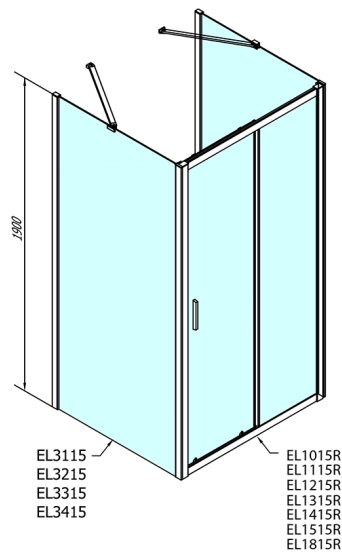

EASY screen three sides 1100x900mm, L/R variant, clear glass

Order code: EL1115EL3315EL3315

Size

Width: 1100 mm
 Height: 1900 mm
 Depth: 900 mm

Properties

Warranty: 2 years

Technical sheet

	B
EL3115	680-700
EL3215	780-800
EL3315	880-900
EL3415	980-1000

	A	C	D
EL1015	990-1030	470	400
EL1115	1090-1130	500	430
EL1215	1190-1230	530	480
EL1315	1290-1330	590	530
EL1415	1390-1430	640	580
EL1515	1490-1530	690	630
EL1815	1590-1630	740	680