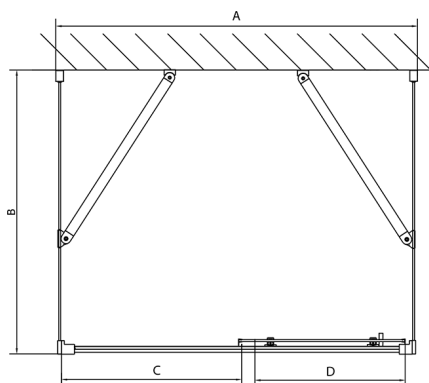

EASY screen three sides 1100x900mm, L/R variant, clear glass

Order code: EL1115EL3315EL3315

Size

Width: 1100 mm
 Height: 1900 mm
 Depth: 900 mm

Properties

Warranty: 2 years

Technical sheet

	B
EL3115	680-700
EL3215	780-800
EL3315	880-900
EL3415	980-1000

	A	C	D
EL1015	990-1030	470	400
EL1115	1090-1130	500	430
EL1215	1190-1230	530	480
EL1315	1290-1330	590	530
EL1415	1390-1430	640	580
EL1515	1490-1530	690	630
EL1815	1590-1630	740	680