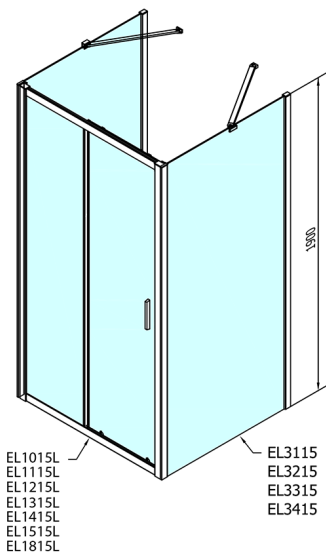

EASY screen three sides 1100x900mm, L/R variant, clear glass

Order code: EL1115EL3315EL3315

Size

Width: 1100 mm
 Height: 1900 mm
 Depth: 900 mm

Properties

Warranty: 2 years

Technical sheet

	B
EL3115	680-700
EL3215	780-800
EL3315	880-900
EL3415	980-1000

	A	C	D
EL1015	990-1030	470	400
EL1115	1090-1130	500	430
EL1215	1190-1230	530	480
EL1315	1290-1330	590	530
EL1415	1390-1430	640	580
EL1515	1490-1530	690	630
EL1815	1590-1630	740	680