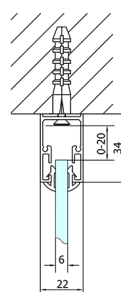

EASY screen three sides 1100x900mm, L/R variant, clear glass

Order code: EL1115EL3315EL3315

Size

Width: 1100 mm
 Height: 1900 mm
 Depth: 900 mm

Properties

Warranty: 2 years

Technical sheet

	B
EL3115	680-700
EL3215	780-800
EL3315	880-900
EL3415	980-1000

	A	C	D
EL1015	990-1030	470	400
EL1115	1090-1130	500	430
EL1215	1190-1230	530	480
EL1315	1290-1330	590	530
EL1415	1390-1430	640	580
EL1515	1490-1530	690	630
EL1815	1590-1630	740	680