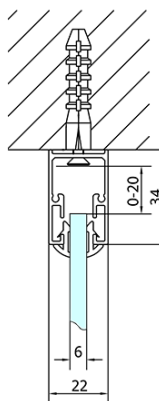

### Size

**Width:** 1100 mm

**Height:** 1900 mm

**Depth:** 800 mm

### Properties

**Profile colour:** Chrome - polished aluminum

**Shape:** 3-piece shower enclosures

**Type of opening:** Sliding door

**Opening direction:** Versatile

**Opening width:** 430 mm

**Glass colour:** TRANSPARENT glass

**Glass thickness:** 6 mm

**Properties:** Framed design

**Weight / Piece:** 85.5 kg

**Packaging:** 5 Piece

**Warranty:** 2 years

EASY screen three sides 1100x800mm, L/R variant,  
clear glass

Technical sheet

	B
EL3115	680-700
EL3215	780-800
EL3315	880-900
EL3415	980-1000

	A	C	D
EL1015	990-1030	470	400
EL1115	1090-1130	500	430
EL1215	1190-1230	530	480
EL1315	1290-1330	590	530
EL1415	1390-1430	640	580
EL1515	1490-1530	690	630
EL1815	1590-1630	740	680